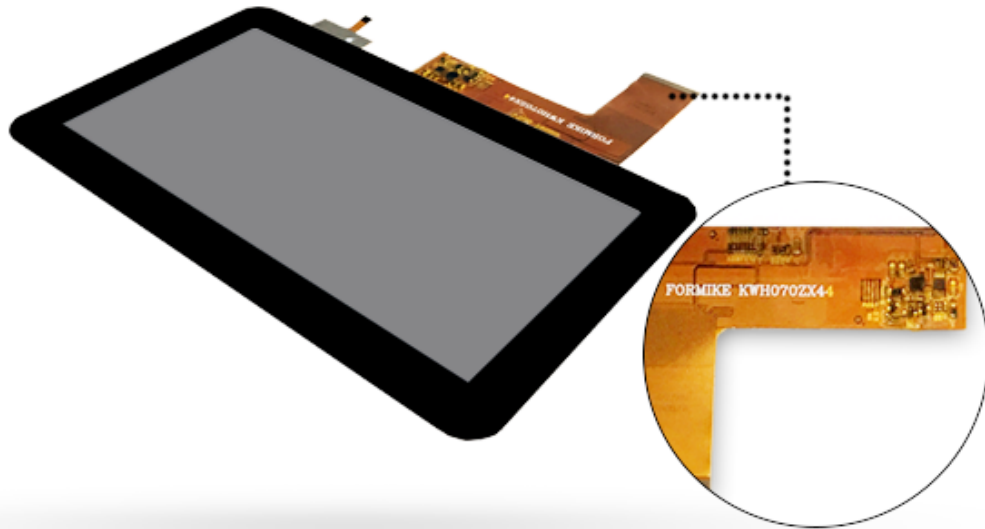

Hohe Helligkeit LCD-Display 7-Zoll-Tablet-PC-Touchscreen 7inch 800 * 480 TFT-LCD-Panel

PRODUCT INFORMATION

T F T L C D D I S P L A Y

LCD-Name	Hohe Helligkeit LCD-Display 7-Zoll-Tablet-PC-Touchscreen 7inch 800 * 480 TFT-LCD-Panel		
LCD-Größe	7-Zoll-LCD-Modul	Auflösung	800 (RGB) X480 Auflösung
Farbtiefe	16,7m	Kontrastverhältnis	500: 1.
Entwurfsdimension	179.40x 117.40 x 5,07mm	Active Area (HXV mm)	154.08x85.92mm
Ansichtrichtung	6 Uhr	Schnittstelle	24-Bit-RGB, 40-Pin
Hintergrundbeleuchtung	24 weiße LED in seriell / parallel	Helligkeit	450cd / m2.
Betriebstemperatur	-20 °C ~ 70 °C	Hintergrundbeleuchtung Versorgungsstrom / Spannung	60 mA 21.4v.

- * KWh070ZX44-C01 ist eine dismissive Farbe Active Matrix Flüssigkristallanzeige (LCD).
- * Es besteht aus einem TFT-LCD-Panel, Treiber-IC, FPC, Hintergrundbeleuchtung, CTP.
- * Es ist 800x480 Resolution-TFT-LCD-Modul.
- * Hintergrundbeleuchtung mit unterschiedlichen Helligkeitsoptionen von 200 - 1500cd / m2 sind verfügbar.
- * Spezifisches Touchpanel kann gestaltet und angepasst werden.
- * RoHS & REACH-konform.
- * Wenn Sie keinen passenden finden, kontaktieren Sie uns, um eine Empfehlung zu erhalten.

PRODUCT DISPLAY

T F T L C D D I S P L A Y

T F T L C D D I S P L A Y

PRODUCT DETAILS

- High brightness reaches to 450cd/m²
- High contrast ratio reaches to 500 : 1
- 40 Pin FPC 24-bit RGB interface
- 7 Inch 800x480 TFT LCD display Module
- 24 White LED in serial/parallel
- Support OEM / ODM service

APPLICATION

TFT LCD DISPLAY

01 Civilian equipment

02 Office tools

03 Traffic instrument

04 Mini screen

05 Medical and beauty equipment

06 Smart device