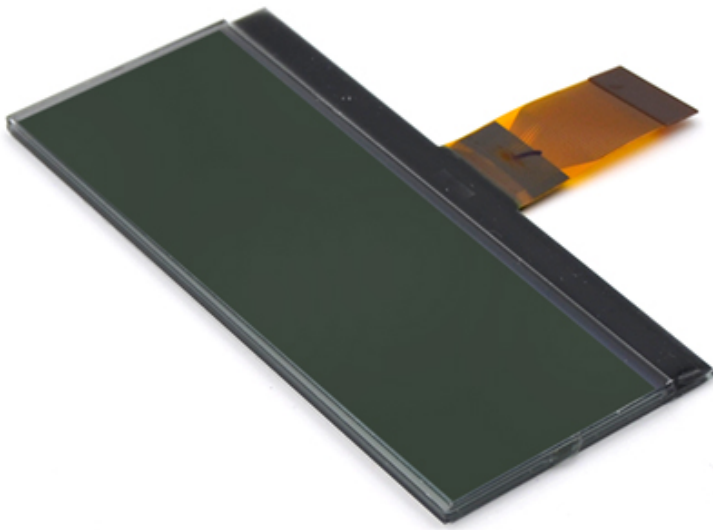

Пользовательские графические ЖК-панель 19264 COG ЖК-дисплей Module 192 * 64 Монохромный ЖК

ЖК-имя	Пользовательские графические ЖК-панель 19264 COG ЖК-дисплей Module 192 * 64 Монохромный ЖК		
Формат отображения	192 x 64 точек	Режим отображения	FSTN, положительный, трансфелятивный
ЖК-Цвет	Дисплей точка: черный, Фон: белый	Символ драйвера	RW1097.
Обнаружение измерения	89,3 (w) x41.3 (h) x2.9 (t) мм	Просмотр области	85,00 млн. (W) x31,00min (h) мм
Направление просмотра	6:00	Входные данные интерфейса	Параллельный или SPI интерфейс
Подсветка	Без	Метод вождения	1/65 Duty, 1/9 предвзятость
Операционная температура.	-20 °C ~ + 70 °C	Хранение Temp.	-30 °C ~ + 80 °C

- 192x64
- FSTN
- COG
- Graphic
- Transflective & Positive