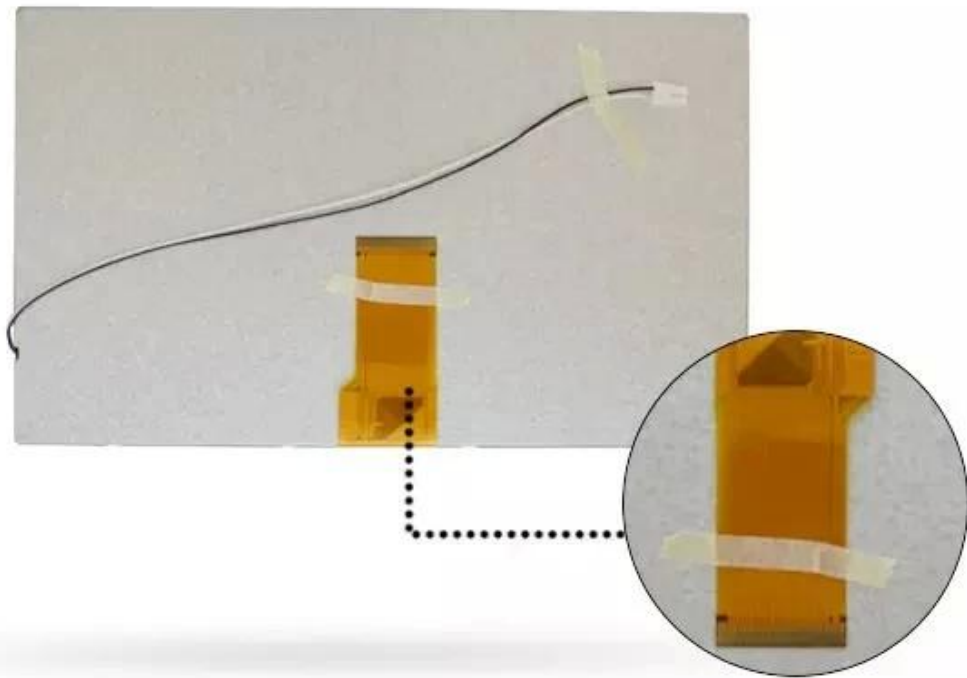

T F T L C D D I S P L A Y L

Размер дисплея:	10,1«»
Номер модели:	KWH101KQ10-F01
Размер ЖК-дисплея:	10,1-дюймовый ЖК-модуль
Наименование товара:	10,1-дюймовый TFT LCD монитор с экраном 1024x600
Разрешение:	1024 (RGB) X600 пикселей
Наброски Dimension:	235,00 x 143,00 x 4,50 мм
Активная область:	222.72x125.28mm
Направление просмотра:	6:00
Интерфейс:	24-битный RGB, 50-контактный
Подсветка:	24 светодиода
Рабочая Температура:	-20°C~ 70°C
Яркость:	250cd / м2
Подсветка питания, ток / напряжение:	160 мА, 3,3 В

PRODUCT DISPLAY

T F T L C D D I S P L A Y

T F T L C D D I S P L A Y

PRODUCT DETAILS

- High contrast reaches to 600:1
- 6 O' Clock viewing direction & 24 White LED
- 50 Pin FPC 24 bit RGB Interface
- Good resoltuion with 1024x600
- 10.1" TFT LCD display with fast response time
- Support OEM & ODM Service