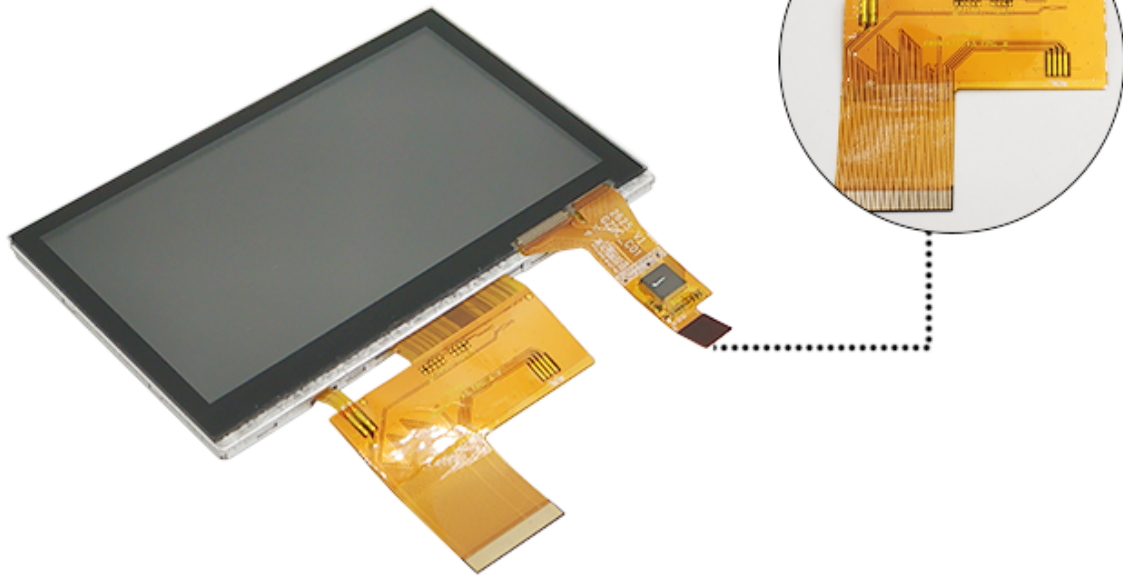

PRODUCT DISPLAY

T F T L C D D I S P L A Y

T F T L C D D I S P L A Y