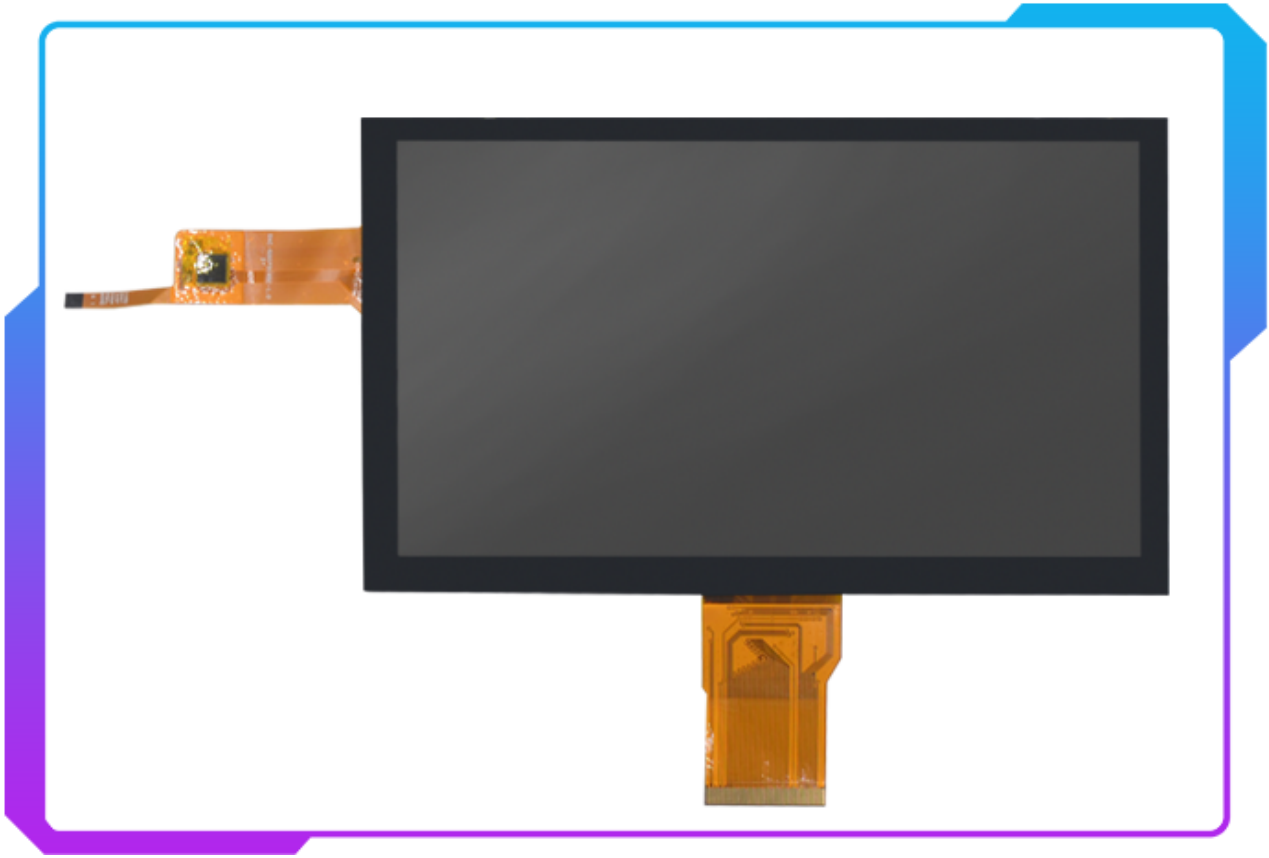

7 ٳٲٲٲٲ ٳٲٲٲ LCD 1024 * 600 IPS 7 ٳٲٲٲ RGB 24bit 30pins
 ٳٲٲٲ ٳٲٲٲٲ LCD ٳٲٲٲٲٲٲ ٳٲٲٲ ٳٲٲٲ LCD

ٳٲٲٲٲٲ ٳٲٲ	7 ٳٲٲٲٲ ٳٲٲٲ LCD 1024 * 600 IPS 7 ٳٲٲٲ RGB 24bit 30pins ٳٲٲٲ ٳٲٲٲٲ LCD ٳٲٲٲٲٲ ٳٲٲٲ ٳٲٲٲ LCD
ٳٲٲ LCD	7 ٳٲٲٲ TFT LCD ٳٲٲٲ ٳٲٲ
ٳٲٲٲٲ ٳٲٲ	IPS.
ٳٲٲٲٲ	1024x600.
ٳٲٲ) ٳٲٲٲٲٲ ٳٲٲٲٲٲ)	168.15x99.25x4.60.
مم) ٳٲٲٲ ٳٲٲٲٲٲ)	154.21x85.92.
مم) ٳٲٲٲٲٲٲ ٳٲٲٲٲ)	0.1506x0.1432.
ٳٲٲٲٲٲٲ ٳٲٲ	ٳٲٲٲٲٲٲ
ٳٲٲٲٲٲٲٲٲ ٳٲٲٲٲٲ	ٳٲٲٲٲٲ RGB ٳ 50 ٳٲٲٲ
ٳٲٲٲ IC.	EK79001HB & EK73215BCGA.
ٳٲٲٲ (CD / ٳٲٲ ²)	350.
ٳٲٲٲٲٲٲٲٲ ٳٲٲٲ	800: 1.
ٳٲٲٲٲٲٲٲٲ ٳٲٲٲٲٲٲٲ	27 ٳٲٲٲٲٲ ٳٲٲٲٲٲٲٲ
ٳٲٲٲٲٲٲٲٲ ٳٲٲٲٲٲٲٲٲٲ ٳٲٲٲٲٲ (ٳٲٲٲٲٲٲٲٲ ٳٲٲٲٲٲٲٲٲ)	180mA 9.9 ٳٲٲٲٲ
ٳٲٲٲٲٲ ٳٲٲٲٲ	ٳٲٲٲٲٲٲٲٲٲ ٳٲٲٲٲٲٲٲٲ ٳٲٲٲٲٲٲٲٲ ٳٲٲٲٲٲٲٲٲ

- * KWH070KQ40-C15 LCD) هو عرض النشط من نوع النشط من نوع النشط (LCD).
- * CTP, الإضاءة الخلفية, FPC, برنامج التشغيل IC, LCD TFT يتكون من لوحة
- * LCD TFT الدقة وحدة 600x1024 هو.
- * M2 / CD الإضاءة الخلفية مع خيارات سطوع مختلفة من 250 - 1500.
- * يمكن تصميم لوحة تعمل باللمس محددة وتخصيصها.
- * بنفايات والوصول إلى المتوافقة.

إذا لم تتمكن من العثور على واحد مناسب، فاتصل بنا للحصول على توصية *

Specification:

- 7 Inch LCD Display
- 1024x600 Resolution
- With 50pin RGB Interface
- With Capacitive Touch Panel