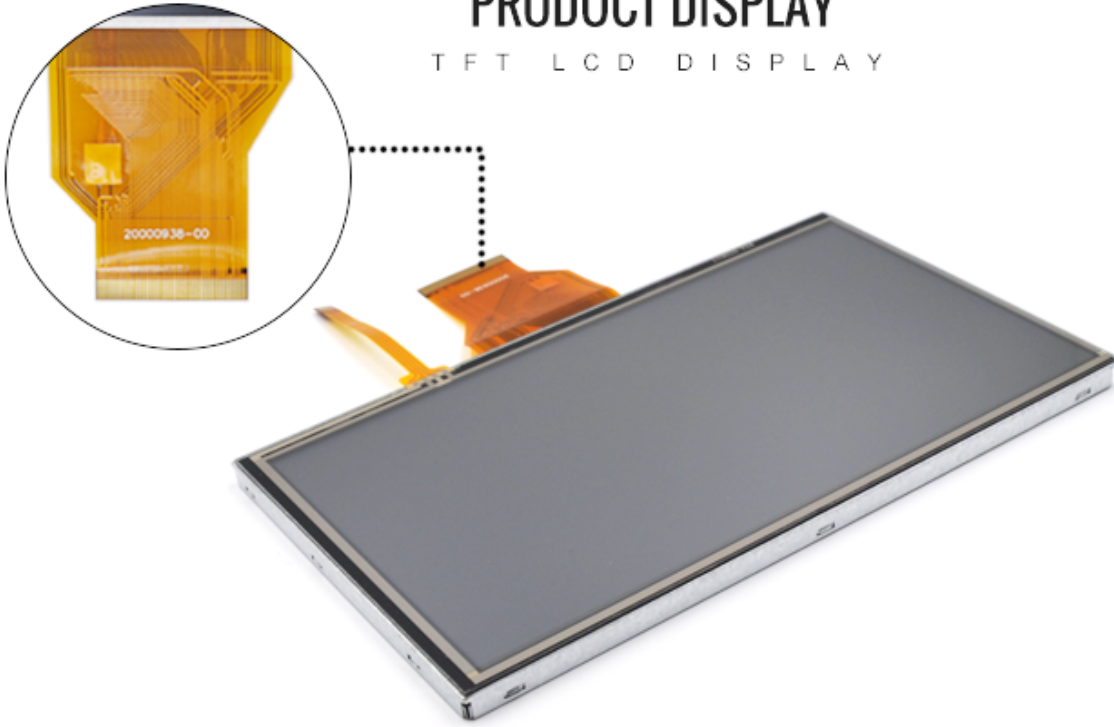

بوصة مع شاشة تعمل باللمس تحظى بشعبية كبيرة في العديد من المشاريع. إذا كنت بحاجة إلى أي 7 LCD شاشة بحجم 7 بوصة ، فلا تتردد في الاتصال بنا TFT LCD شاشة

PRODUCT DISPLAY

T F T L C D D I S P L A Y

T F T L C D D I S P L A Y