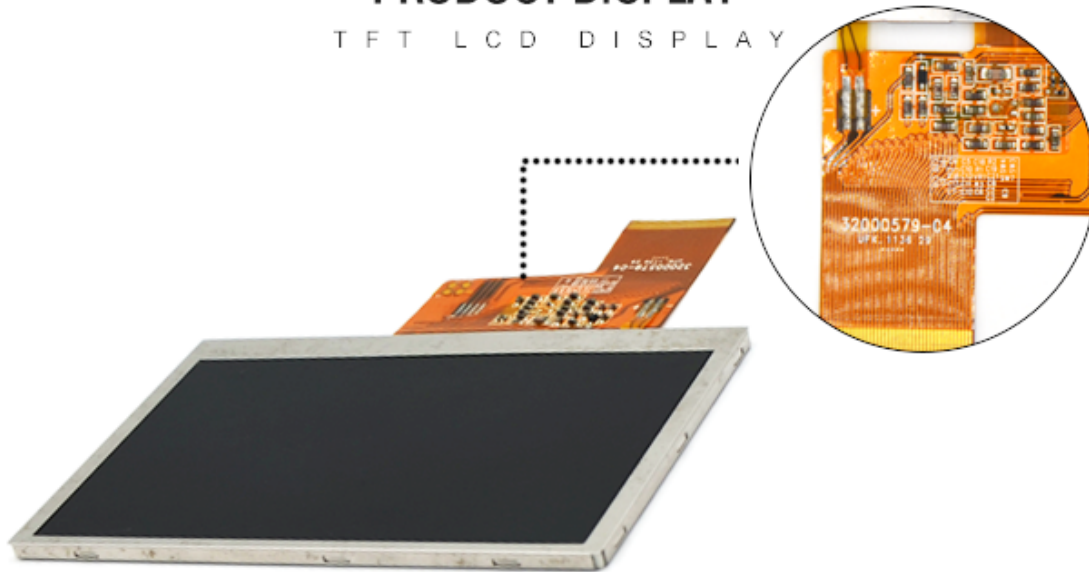

PRODUCT DISPLAY

T F T L C D D I S P L A Y

T F T L C D D I S P L A Y