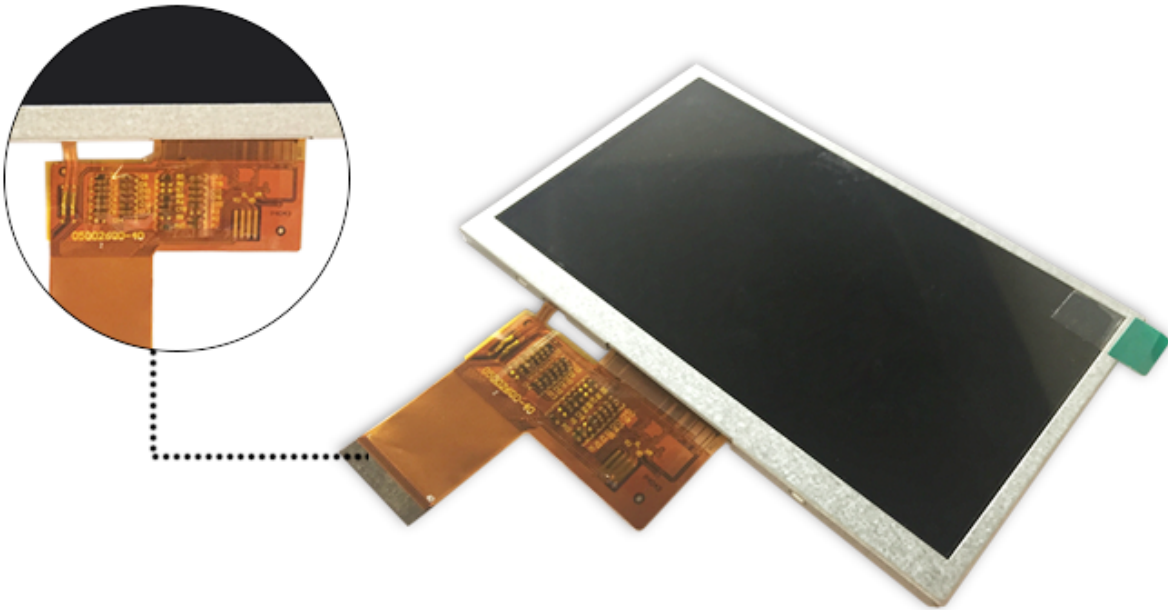

PRODUCT DISPLAY

T F T L C D D I S P L A Y

T F T L C D D I S P L A Y