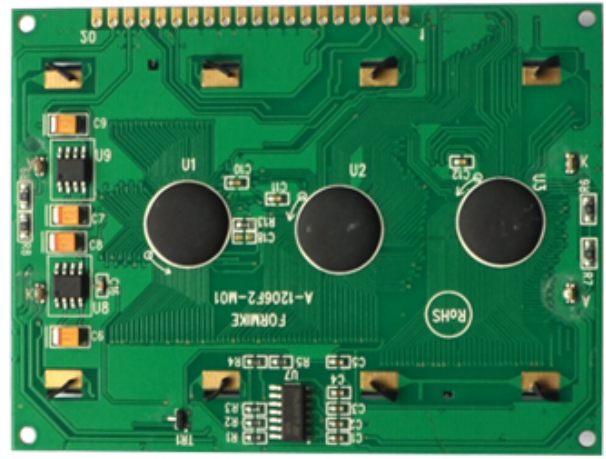

Graphic LCM Pantalla LCD 12864 LCD 128 X64

اسم LCD.	Graphic LCM وحدة Pantalla شاشة LCD 12864 شاشة LCD 128 جرافيك x64		
تنسيق العرض	نقطة 128 x 64	وضع العرض	Fstn، إيجابي، transflace
اللون LCD	عرض نقطة: أسود، الخلفية	IC محرك.	NT7108C & NT7107C.
مخطط البعد	93.0 (W) X70.0 (H) X13.0 (T) MM	عرض المنطقة	71.6min (W) x38.9min (ح مم)
عرض الاتجاه	06:00	واجهة بيانات الإدخال	موازي
الإضاءة الخلفية	أبيض	طريقة القيادة	واجب، 1/9 التحييز 1/64
درجة الحرارة التشغيل.	-20 °C ~ + 70 °C	الدفع في الأفق.	-30 °C ~ + 80 °C

- 128x64
- FSTN
- COB
- Graphic
- Transflective & Positive