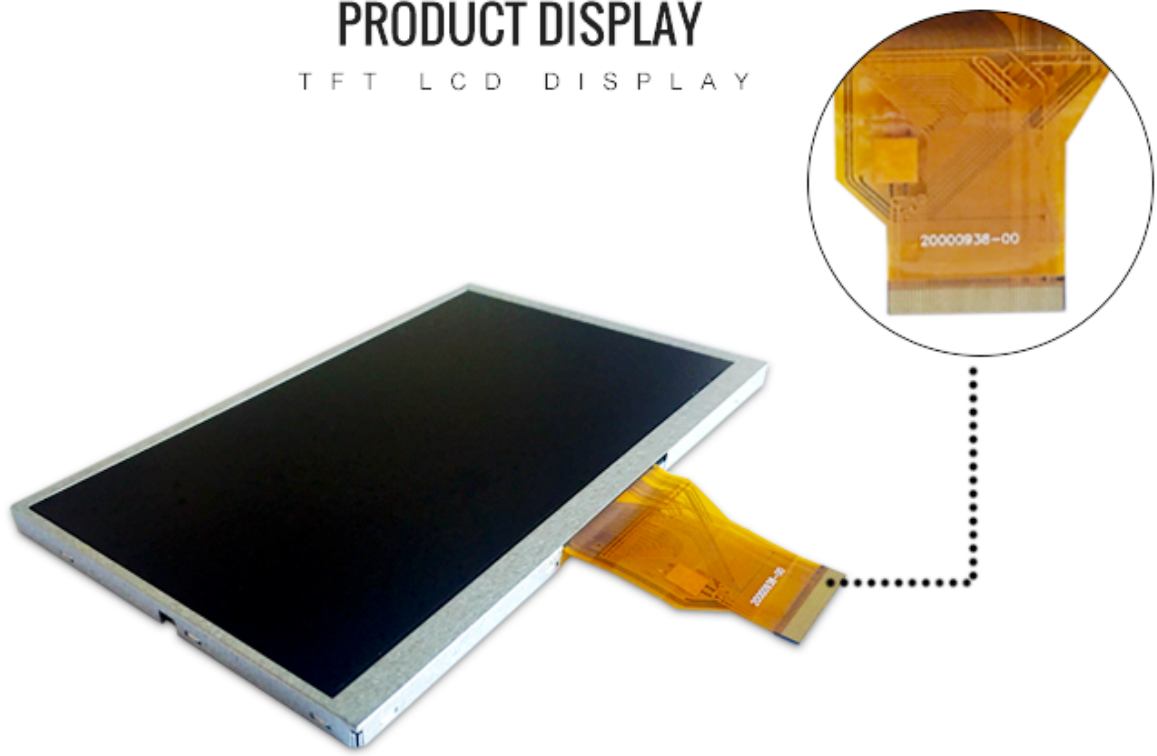

PRODUCT DISPLAY

T F T L C D D I S P L A Y

T F T L C D D I S P L A Y