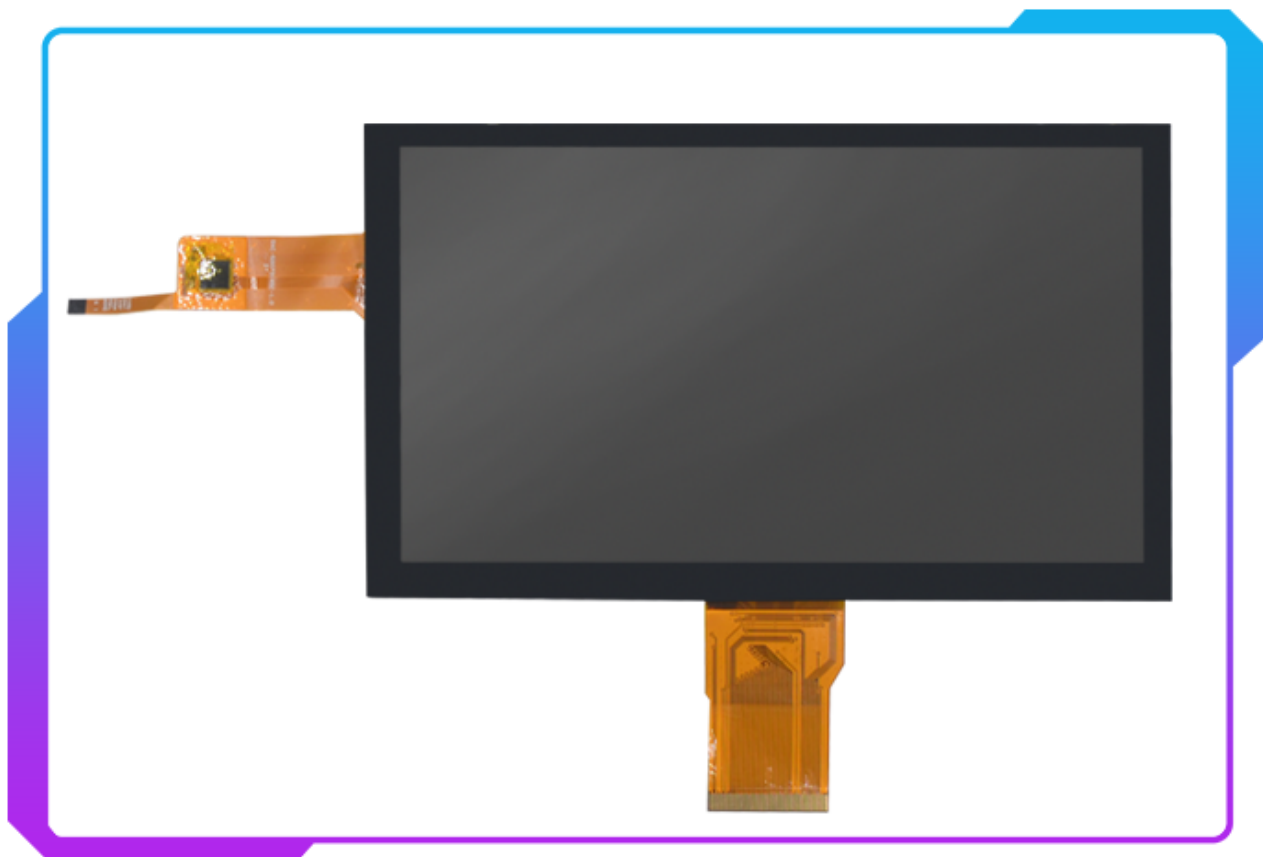

7 palců LCD moduly 1024 * 600 IPS 7 palců RGB 24bit 30pins Interface LCD displej Display Disport LCD displej

jméno výrobku	7 palců LCD moduly 1024 * 600 IPS 7 palců RGB 24bit 30pins Interface LCD displej Display Disport LCD displej
LCD velikost	7 palců TFT LCD displej modul
Zobrazovací mód	IPS.
Řešení	1024x600.
Rozměr osnovy (mm)	168.15x99.25x4.60.
Aktivní oblast (mm)	154,21x85.92.
Dot hřiště (mm)	0.1506x0.1432.
Směr sledování	Všechno
Rozhraní	Rozhraní RGB, 50 pin
Ovladač ic.	EK79001HB & EK73215BCGA.
Jas (CD / m ²)	350.
kontrastní poměr	800: 1.
Podsvícení	27 Bílá LED
Podsvícení napájení (Proud / napětí)	180mA 9.9v.
Dotyková obrazovka	S kapacitním dotykovým panelem

- * KWh070kq40-C15 je displej transmisivní typ barevný krystalový krystal (LCD).
- * Skládá se z panelu TFT LCD, ovladače IC, FPC, podsvícení, CTP.
- * Je to 1024x600 rozlišení TFT LCD modul.
- * Podsvícení s různým možností jasu od 250 - 1500CD / m² jsou k dispozici.
- * Specifický dotykový panel lze navrhnout a přizpůsobit.
- * RoHS & REACH kompatibilní.

* Pokud nemůžete najít vhodnou, kontaktujte nás, abyste získali doporučení.

Specification:

- 7 Inch LCD Display
- 1024x600 Resolution
- With 50pin RGB Interface
- With Capacitive Touch Panel