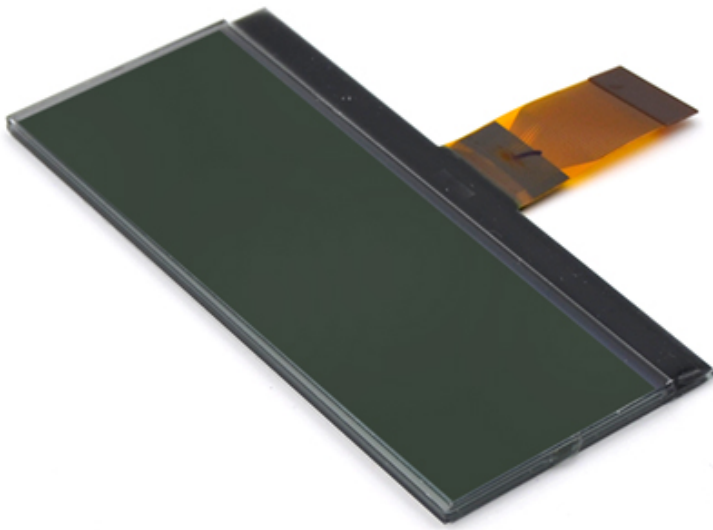

Vlastní grafický LCD panel 19264 Ozubená obrazovka LCD displej modulu 192 * 64 Monochromatický LCD displej

LCD Jméno	Vlastní grafický LCD panel 19264 Ozubená obrazovka LCD displej modulu 192 * 64 Monochromatický LCD displej		
Formát zobrazení	192 x 64 tečky	Zobrazovací mód	FSTN, pozitivní, transflexní
LCD COLOR.	Displej Dot: černá, Pozadí: bílá	Ovladač ic.	RW1097.
Obrys dimenze	89,3 (w) x41.3 (h) x2.9 (t) mm	Prohlížení oblasti	85.00min (W) x31.00min (h) mm
Směr sledování	6 hodin	Vstupní data rozhraní	Paralelní nebo spi rozhraní
Podsvícení	Bez	Metoda řízení	1/65 Duty, 1/9 zkreslení
Provozní teplota.	-20 °C ~ + 70 °C	Temp úložiště.	-30 °C ~ + 80 °C

- 192x64
- FSTN
- COG
- Graphic
- Transflective & Positive