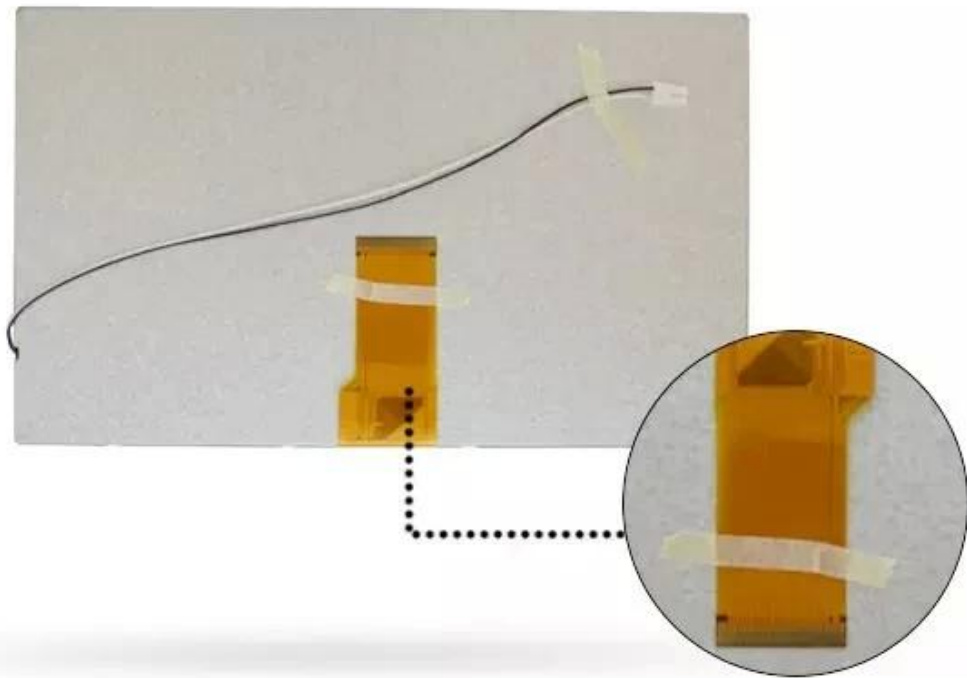

T F T L C D D I S P L A Y L

Velikost Displeje:	10.1"
Modelové číslo:	KWH101KQ10-F01
Velikost LCD:	10,1 palcový LCD modul
Jméno výrobku:	10,1 palcový TFT LCD monitor 1024x600 panel obrazovky
Řešení:	1024 (RGB) X600 pixelů
Osnova obrysu:	235,00 x 143,00 x 4,50 mm
Aktivní oblast:	222,72 x 125,28 mm
Směr pohledu:	6 hodin
Rozhraní:	24 bit RGB, 50 pinů
Podsvícení:	24 LED
Provozní teplota:	-20°C~ 70°C
Jas:	250cd / m2
Proud podsvícení / voltágel:	160 mA, 3,3 V

PRODUCT DISPLAY

T F T L C D D I S P L A Y

T F T L C D D I S P L A Y

PRODUCT DETAILS

- High contrast reaches to 600:1
- 6 O' Clock viewing direction & 24 White LED
- 50 Pin FPC 24 bit RGB Interface
- Good resoltuion with 1024x600
- 10.1" TFT LCD display with fast response time
- Support OEM & ODM Service