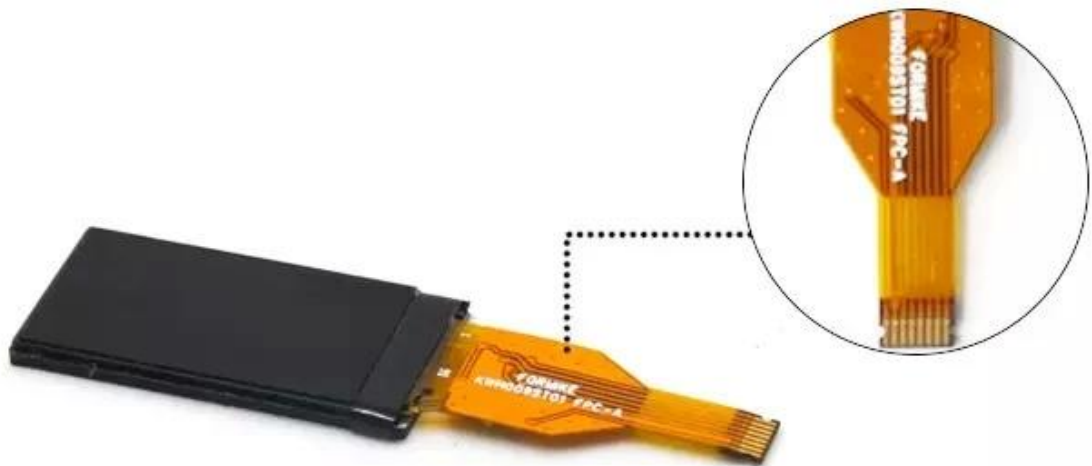

T F T L C D D I S P L A Y L

| | |
|---------------------------------------------------------|-------------------------------------------------|
| Bildschirmgröße: | 0,96" |
| Modell-Nr: | KWH009ST02-F01 |
| LCD-Größe: | 0,96 Zoll LCD-Modul |
| Produktname: | tft lcd display 80x160 0,96 zoll lcd bildschirm |
| Auflösung: | 80 (RGB) X160 Pixel |
| Umrissdimension: | 14,04 x 27,95 x 1,75 mm |
| Aktiver Bereich: | 10,80 x 21,696 mm |
| Blickrichtung: | Frei |
| Schnittstelle: | SPI, 8 Pin |
| Hintergrundbeleuchtung: | 1 weiße LED |
| Betriebstemperatur: | -20°C~ 70°C |
| Helligkeit: | 350 cd / m ² |
| Versorgungsstrom für Hintergrundbeleuchtung / Voltigel: | 20 mA, 3,3 V. |

PRODUCT DISPLAY

T F T L C D D I S P L A Y

T F T L C D D I S P L A Y

PRODUCT DETAILS

- High contrast reaches to 800:1
- With ST7735S IC & 1 White LED
- 8 Pin FPC SPI Interface
- Good resoltuion with 80x160
- 0.96" Small LCD With 65k Color Depth
- Support OEM & ODM Service