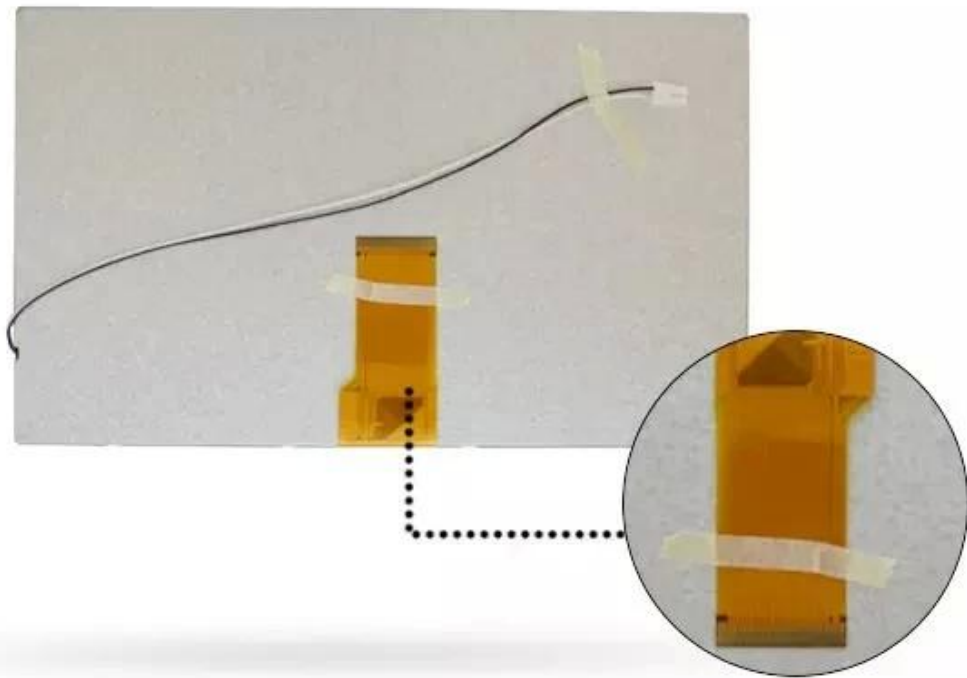

T F T L C D D I S P L A Y L

Formike Group was founded in 1999

Focus on LCD display solution, research and development, production, customization

PRODUCT INFORMATION

T F T L C D D I S P L A Y L

Bildschirmgröße:	10.1"
Modell-Nr:	KWH101KQ10-F01
LCD-Größe:	10,1 Zoll LCD-Modul
Produktname:	10,1-Zoll-TFT-LCD-Monitor 1024 x 600-Bildschirm
Auflösung:	1024 (RGB) x 600 Pixel
Umrissdimension:	235,00 x 143,00 x 4,50 mm
Aktiver Bereich:	222,72 x 125,28 mm
Blickrichtung:	6 Uhr
Schnittstelle:	24 Bit RGB, 50 Pin
Hintergrundbeleuchtung:	24 LED
Betriebstemperatur:	-20°C~ 70°C
Helligkeit:	250 cd / m ²
Backlight Supply Current / Voltgel:	160 mA, 3,3 V

PRODUCT DISPLAY

T F T L C D D I S P L A Y

T F T L C D D I S P L A Y

PRODUCT DETAILS

- High contrast reaches to 600:1
- 6 O' Clock viewing direction & 24 White LED
- 50 Pin FPC 24 bit RGB Interface
- Good resoltuion with 1024x600
- 10.1" TFT LCD display with fast response time
- Support OEM & ODM Service