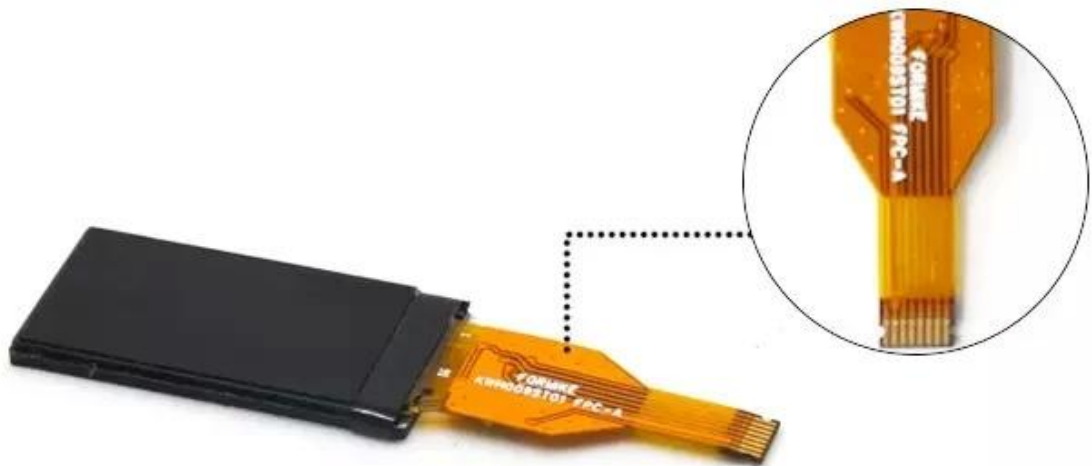

T F T L C D D I S P L A Y L

Tamaño de la pantalla:	0,96"
Número de modelo:	KWH009ST02-F01
Tamaño de LCD:	Módulo LCD de 0.96 pulgadas
Nombre del producto:	pantalla lcd tft 80x160 pantalla lcd de 0,96 pulgadas
Resolución:	80 (RGB) X160 píxeles
Esquema de dimisión:	14.04x 27.95 x 1.75 mm
Área activa:	10.80x21.696mm
Dirección de visualización:	Gratis
Interfaz:	SPI, 8 pines
Iluminar desde el fondo:	1 LED blanco
Temperatura de funcionamiento:	-20°C~ 70°C
Brillo:	350cd / m2
Suministro de luz de fondo Corriente / Voltaje:	20mA, 3.3V

PRODUCT DISPLAY

T F T L C D D I S P L A Y

T F T L C D D I S P L A Y

PRODUCT DETAILS

- High contrast reaches to 800:1
- With ST7735S IC & 1 White LED
- 8 Pin FPC SPI Interface
- Good resoltuion with 80x160
- 0.96" Small LCD With 65k Color Depth
- Support OEM & ODM Service