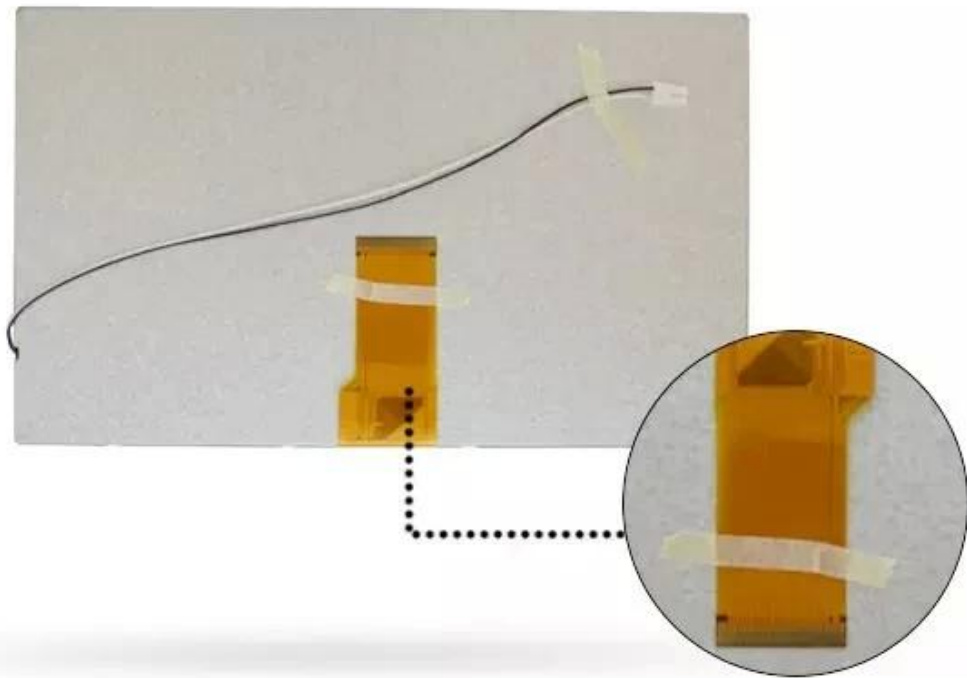

T F T L C D D I S P L A Y L

Tamaño de la pantalla:	10,1"
Número de modelo:	KWH101KQ10-F01
Tamaño de LCD:	Módulo LCD de 10.1 pulgadas
Nombre del producto:	Monitor LCD TFT de 10.1 pulgadas, panel de pantalla 1024x600
Resolución:	1024 (RGB) X600 píxeles
Esquema de dimisión:	235.00x 143.00 x 4.50 mm
Área activa:	222.72x125.28mm
Dirección de visualización:	6:00
Interfaz:	24 bits RGB, 50 pines
Iluminar desde el fondo:	24 LED
Temperatura de funcionamiento:	-20°C~ 70°C
Brillo:	250cd / m2
Suministro de luz de fondo Corriente / Voltaje:	160mA, 3.3V

PRODUCT DISPLAY

T F T L C D D I S P L A Y

T F T L C D D I S P L A Y

PRODUCT DETAILS

- High contrast reaches to 600:1
- 6 O' Clock viewing direction & 24 White LED
- 50 Pin FPC 24 bit RGB Interface
- Good resoltuion with 1024x600
- 10.1" TFT LCD display with fast response time
- Support OEM & ODM Service