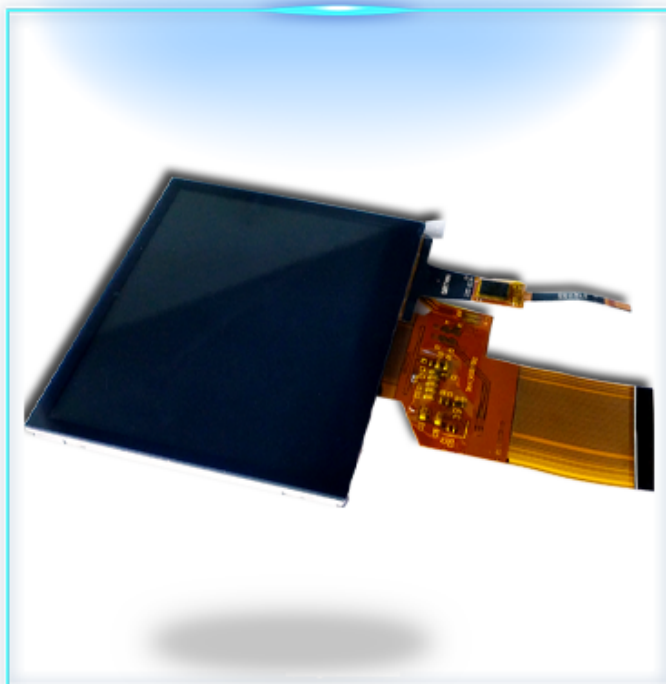

OCA BONDING 320x240 IPS LCD TFT TFT Pantalla táctil Manufacturer 3.5 pulgadas Módulo TFT LCD

| nombre del producto | Pantalla LCD de TFT RGB 320 * 240 panel TFT de 3.5 pulgadas |
|---|---|
| Tamaño LCD | Módulo de pantalla LCD TFT TFT de 3.5 pulgadas |
| Modo de visualización | IPS |
| Resolución | 320x240 |
| Dimensión del esquema (mm) | 77.00x64.25x4.50 |
| Área activa (mm) | 70.08x52.56 |
| Punto (mm) | 0.219x0.219 |
| Dirección de visión | Todos |
| Interfaz | Interfaz RGB de 24 bits, 54 PIN |
| Piloto | HX8238D |
| Brillo (CD / M ²) | 350 |
| Relación de contraste | 800: 1 |
| Iluminar desde el fondo | 6 LED blanco |
| Suministro de luz de fondo (Voltaje de corriente) | 20mA 19.2v |
| Pantalla táctil | Con panel táctil capacitivo |

* KWH035ST50-C01 es una pantalla de cristal líquido de la matriz de color activa de tipo transmisor (LCD).

* Se compone de una pantalla LCD TFT, Driver IC, FPC, luz de fondo, panel táctil capacitivo.

* Es un módulo LCD TFT IPS de resolución 320x240.

* Alto brillo, ángulo de visión completa, pantalla táctil y pantalla de visualización del mismo tamaño, hermosa y versátil, unión de OCA.

* Módulo LCD TFT de 3,5 pulgadas, resolución 350CD / M2, 320 * 240, interfaz RGB de 24 bits, ampliamente utilizada en la industria militar, la seguridad, el audio del automóvil y el video, el espejo de la retrovisor, el equipo de control industrial, el hogar inteligente, el timbre de video, el edificio Publicidad del ascensor, teléfonos SIP, equipo médico, módulos de exhibición de puertos serie, PDA de mano, consolas de juegos, Internet de cosas, electrodomésticos y otros campos.

Specification:

- 3.5 Inch 320x240 LCD Display
- With Capacitive Touch Panel
- 54pin 24bit RGB Interface
- OCA Bonding