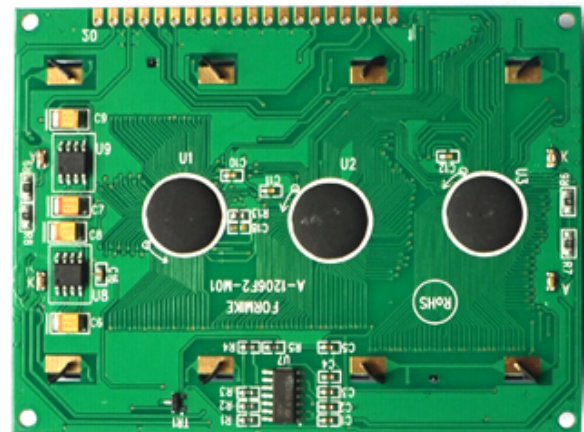

Résolution 128x64 Affichage LCD COB LCD 12864A Afficher les fabricants graphiques

Nom de l'écran LCD	Résolution 128x64 Affichage LCD COB LCD 12864A Afficher les fabricants graphiques		
Format d'affichage	128 x 64 points	Mode d'affichage	STN bleu, négatif, transmissive
Couleur LCD	Affichage DOT: Blanc, Fond: bleu	Traitement de surface	Anti-éblouissement
Dimension de contour	93.0 (W) x70.0 (h) x13.0 (t) mm	Zone de visualisation	71.6min (W) x38.9min (h) mm
Orientation	06 heures	Données d'entrée d'interface	Parallèle
Rétroéclairage	blanc	Méthode de conduite	1/64 devoir, 1/9 biais
Exploitation temporaire.	-20 °C ~ + 70	Temps de stockage.	-30 °C ~ + 80

- 128x64
- STN
- COB
- Graphic
- Transmissive & Negative