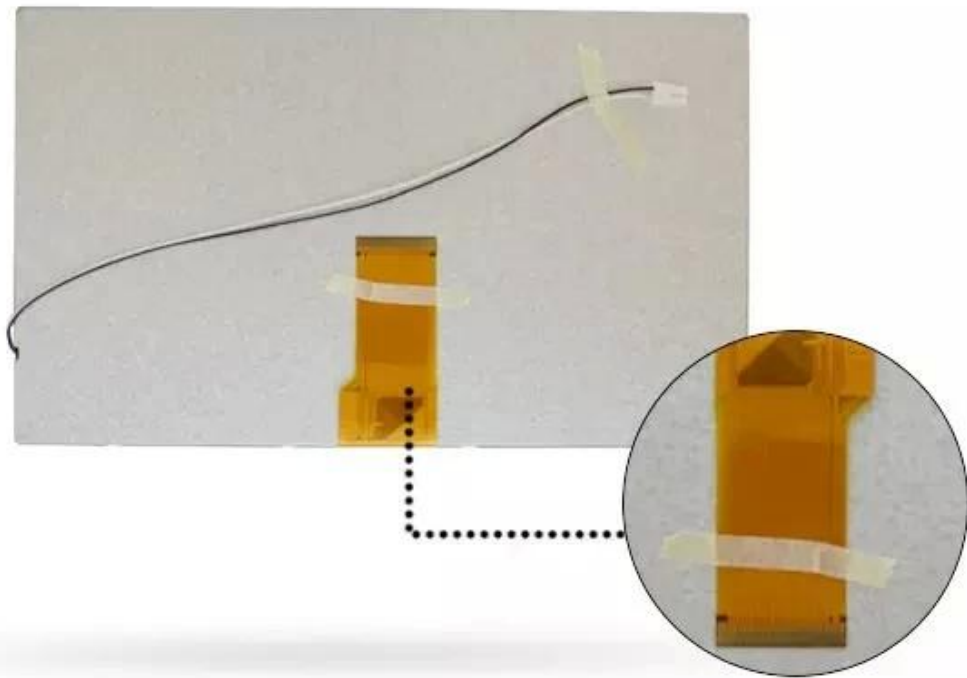

PRODUCT DISPLAY

T F T L C D D I S P L A Y

T F T L C D D I S P L A Y