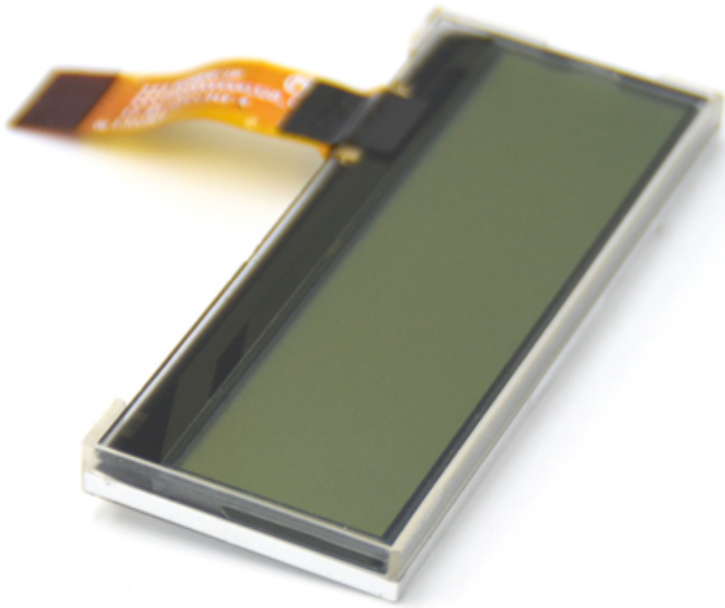

# Panneau LCD Panneau LCD Panneau LCD LCD PASSFRICE PLACE

|                                 |   |                                     |                                 |
|---------------------------------|---|-------------------------------------|---------------------------------|
| <b>Nom de l'écran LCD</b>       | Panneau LCD Panneau LCD Panneau LCD LCD PASSFRICE PLACE |                                     |                                 |
| <b>Format d'affichage</b>       | 16CHARACTER * 2 lignes                                  | <b>Mode d'affichage</b>             | FSTN, positif, transflutif (P3) |
| <b>Couleur LCD</b>              | Afficher DOT: Noir<br>Fond: blanc                       | <b>Traitement de surface</b>        | Anti-éblouissement              |
| <b>Dimension de contour</b>     | 66.0 (W) x26 .5 (h) x 5.2 (t) mm                        | <b>Zone de visualisation</b>        | 62.0min (w) x16min (h) mm       |
| <b>Orientation</b>              | 12 heure  | <b>Données d'entrée d'interface</b> | I2c                             |
| <b>Rétroéclairage</b>           | BLANC   | <b>Méthode de conduite</b>          | 1/16 devoir, 1/5 biais          |
| <b>Exploitation temporaire.</b> | -20 °C ~ + 70   | <b>Temps de stockage.</b>           | -30 °C ~ + 80                   |

- 16x2
- FSTN
- COB
- Character
- Transflective & Positive