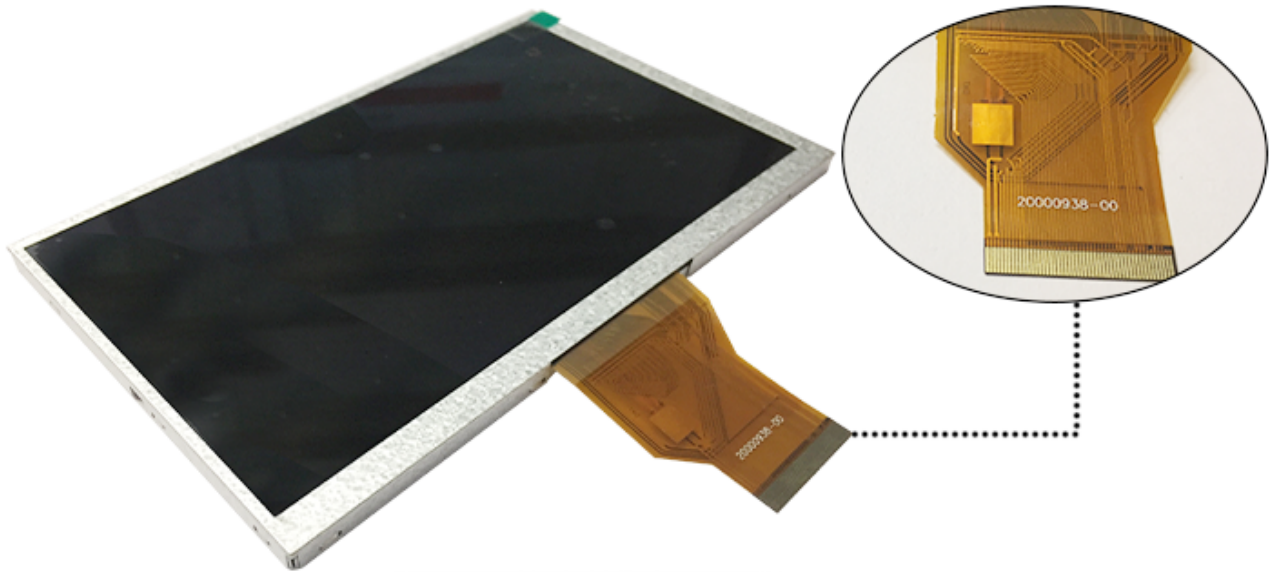

PRODUCT DISPLAY

T F T L C D D I S P L A Y

T F T L C D D I S P L A Y