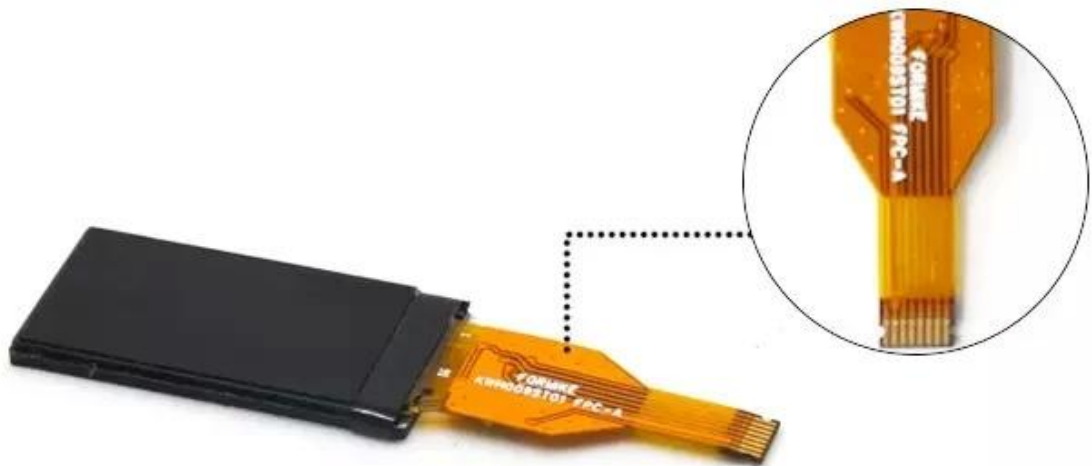

T F T L C D D I S P L A Y L

Dimensioni del display:	0.96"
Numero di modello:	KWH009ST02-F01
Dimensioni LCD:	Modulo LCD da 0,96 pollici
Nome del prodotto:	display lcd tft 80x160 Schermo lcd da 0,96 pollici
Risoluzione:	80 (RGB) X160 pixel
Dimension del contorno:	14,04 x 27,95 x 1,75 mm
Area attiva:	10.80x21.696mm
Direzione di visualizzazione:	Gratuito
Interfaccia:	SPI, 8 pin
Controluce:	1 LED bianco
Temperatura di esercizio:	-20°C~ 70°C
Luminosità:	350 cd / m2
Corrente di alimentazione retroilluminazione / Voltigel:	20mA, 3.3V

PRODUCT DISPLAY

T F T L C D D I S P L A Y

T F T L C D D I S P L A Y

PRODUCT DETAILS

- High contrast reaches to 800:1
- With ST7735S IC & 1 White LED
- 8 Pin FPC SPI Interface
- Good resoltuion with 80x160
- 0.96" Small LCD With 65k Color Depth
- Support OEM & ODM Service