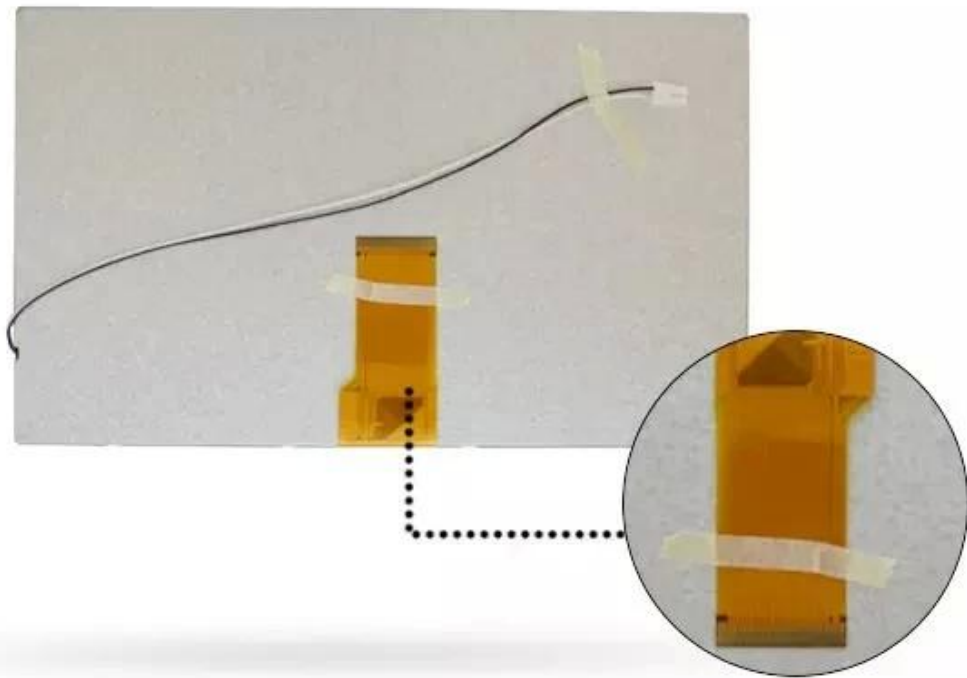

T F T L C D D I S P L A Y L

Dimensioni del display:	10.1"
Numero di modello:	KWH101KQ10-F01
Dimensioni LCD:	Modulo LCD da 10,1 pollici
Nome del prodotto:	Schermo LCD da 10,1 pollici TFT da 1024x600 monitor
Risoluzione:	1024 (RGB) X600 pixel
Dimension del contorno:	235,00x 143,00 x 4,50 mm
Area attiva:	222.72x125.28mm
Direzione di visualizzazione:	6 in punto
Interfaccia:	RGB a 24 bit, 50 pin
Controluce:	24 LED
Temperatura di esercizio:	-20°C~ 70°C
Luminosità:	250cd / m2
Corrente di alimentazione retroilluminazione / Voltigel:	160mA, 3.3V

PRODUCT DISPLAY

T F T L C D D I S P L A Y

T F T L C D D I S P L A Y

PRODUCT DETAILS

- High contrast reaches to 600:1
- 6 O' Clock viewing direction & 24 White LED
- 50 Pin FPC 24 bit RGB Interface
- Good resoltuion with 1024x600
- 10.1" TFT LCD display with fast response time
- Support OEM & ODM Service