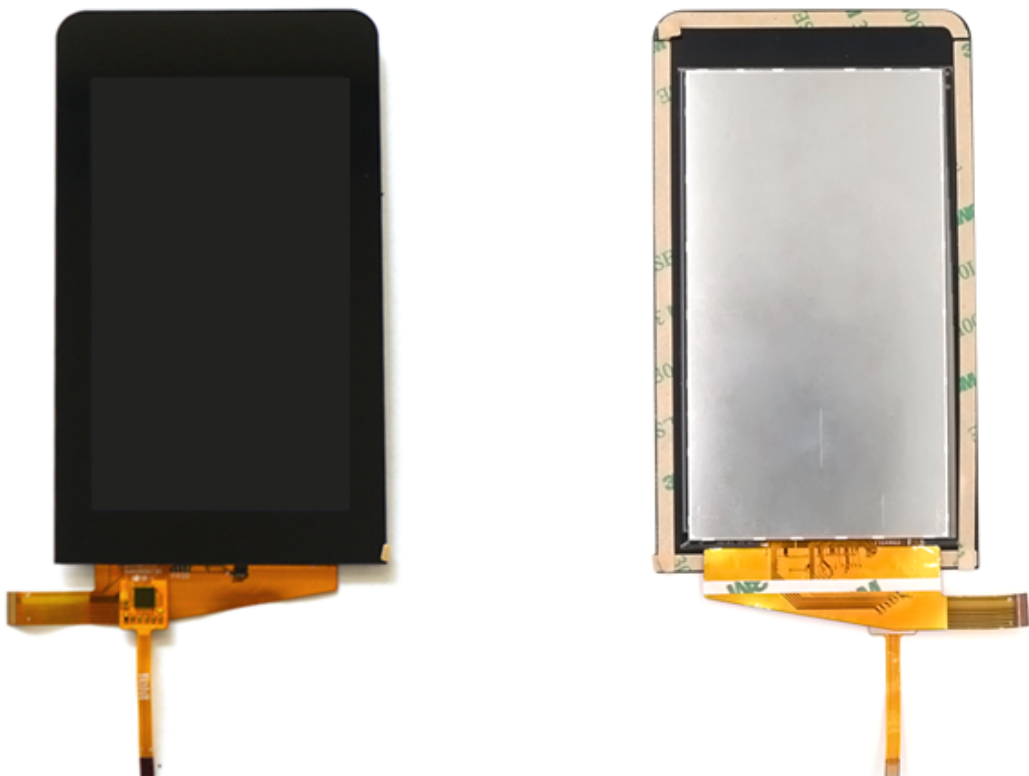

Direzione di visione	Angolo di visione libero
Tensione di alimentazione Corrente di alimentazione Dissipazione di potenza	19.2V 40mA 768 mW
temperatura di esercizio	-20 °C ~ 70 °C
Temperatura di conservazione	-30 °C ~ 80 °C

* KWH050ST26-S01 è un display a cristalli liquidi (LCD) a matrice attiva a colori di tipo trasmissivo.

* È composto da un pannello LCD TFT, driver IC, FPC, retroilluminazione, CTP.

* È un modulo LCD TFT con risoluzione 720x1280.

* Sono disponibili retroilluminazione con diverse opzioni di luminosità da 100 a 1500 cd / m2.

* Il pannello tattile specifico può essere progettato e personalizzato.

* Personalizza il display LCD tra cui retroilluminazione lcd, luminosità, FPC, interfaccia, touch screen, ecc.

* Conforme a RoHS e REACH.

* Se non riesci a trovarne uno adatto, contattaci per ottenere una raccomandazione.