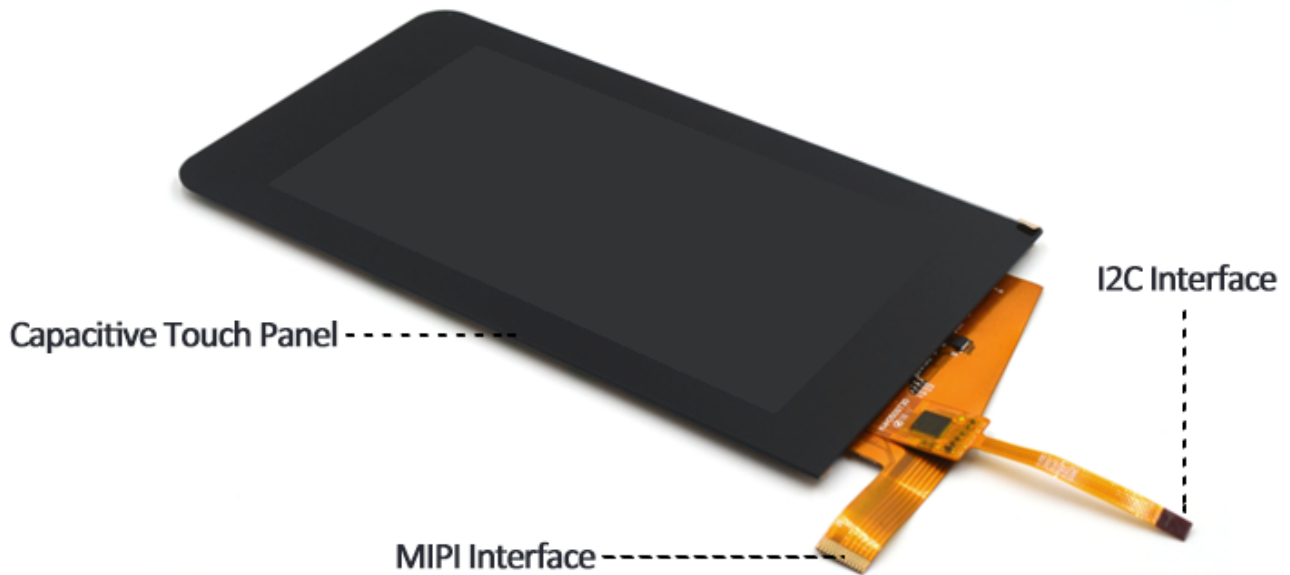

Nome LCD	Risoluzione 720 * 1280 Modulo LCD da 5 pollici Touch screen capacitivo da 5,0 pollici TFT LCD con interfaccia MIPI
Dimensioni LCD	Modulo LCD da 5 pollici
Modalità display	LCD TFT trasmissivo
Tipo di pannello	IPS
Pannello touch	Con touch screen capacitivo
Risoluzione	720x1280
Dimensione contorno	80,70x141,84 x3,55 mm
Area attiva	62,10x110,40 mm
Luminosità	200 cd / m ²
Rapporto di contrasto	800: 1
Interfaccia	MIPI, I2C
Connettore	FPC a 27 pin
Retroilluminazione	12 LED bianchi
Driver IC	ILI9881
Profondità di colore	16M
Dimensione contorno	80,70 x 141,84 x 3,55 mm

* KWH050ST26-S01 è un display a cristalli liquidi (LCD) a matrice attiva a colori di tipo trasmissivo.

* È composto da un pannello LCD TFT, driver IC, FPC, retroilluminazione, CTP.

* È un modulo LCD TFT con risoluzione 720x1280.

* Sono disponibili retroilluminazione con diverse opzioni di luminosità da 100 a 1500 cd / m2.

* Il pannello tattile specifico può essere progettato e personalizzato.

* Personalizza il display LCD tra cui retroilluminazione lcd, luminosità, FPC, interfaccia, touch screen, ecc.

* Conforme a RoHS e REACH.

* Se non riesci a trovarne uno adatto, contattaci per ottenere una raccomandazione.

High Technology

IPS Full viewing angle
OCA optical bonding technology
Good performance in display effects