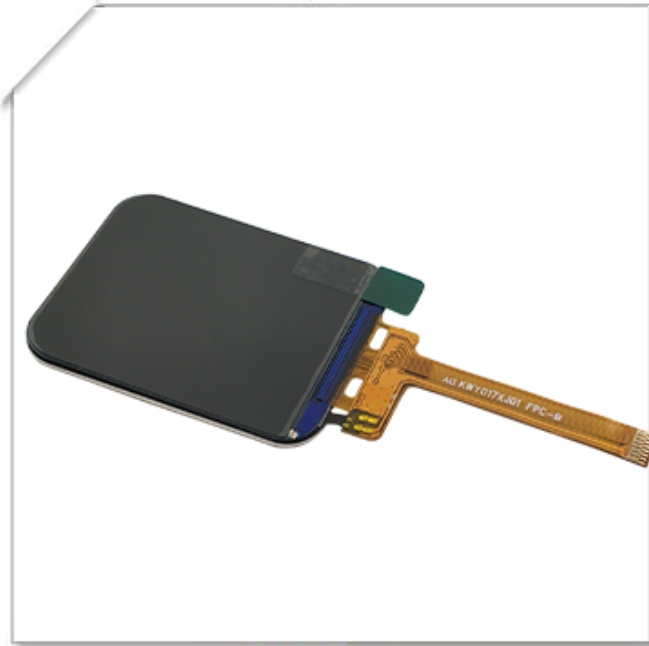

1.7吋 240 x 280 IPS TFT LCD 1.69ch

品名	1.7吋 240 x 280 IPS TFT LCD 1.69ch
LCD 尺寸	1.69吋 TFT LCD 1.7吋
顯示技術	IPS
顯示尺寸	240x280
顯示尺寸 mm	30.17x37.68x1.53
顯示區域 mm	27.97x32.63
顯示點距	0.11655 x 0.11655
顯示顏色	16M
顯示解析度	SPI 150x150
顯示 IC	JD9851A.
顯示亮度 CD / M. ²	350
顯示背光	800lm
顯示背光	3 LED
顯示電流	60mA 3.1v
顯示電壓	3.1V

- * KWH017ST01-F01 1.7吋 240x280 IPS TFT LCD 1.69ch
- * TFT LCD 顯示 IC FPC 顯示技術
- * 240x280 顯示 TFT LCD 顯示技術
- * 250~1500 CD / M2 顯示亮度
- * 顯示解析度 150x150
- * RoHS Reach 顯示技術

Wearable device

Mobile Phone

Healthcare