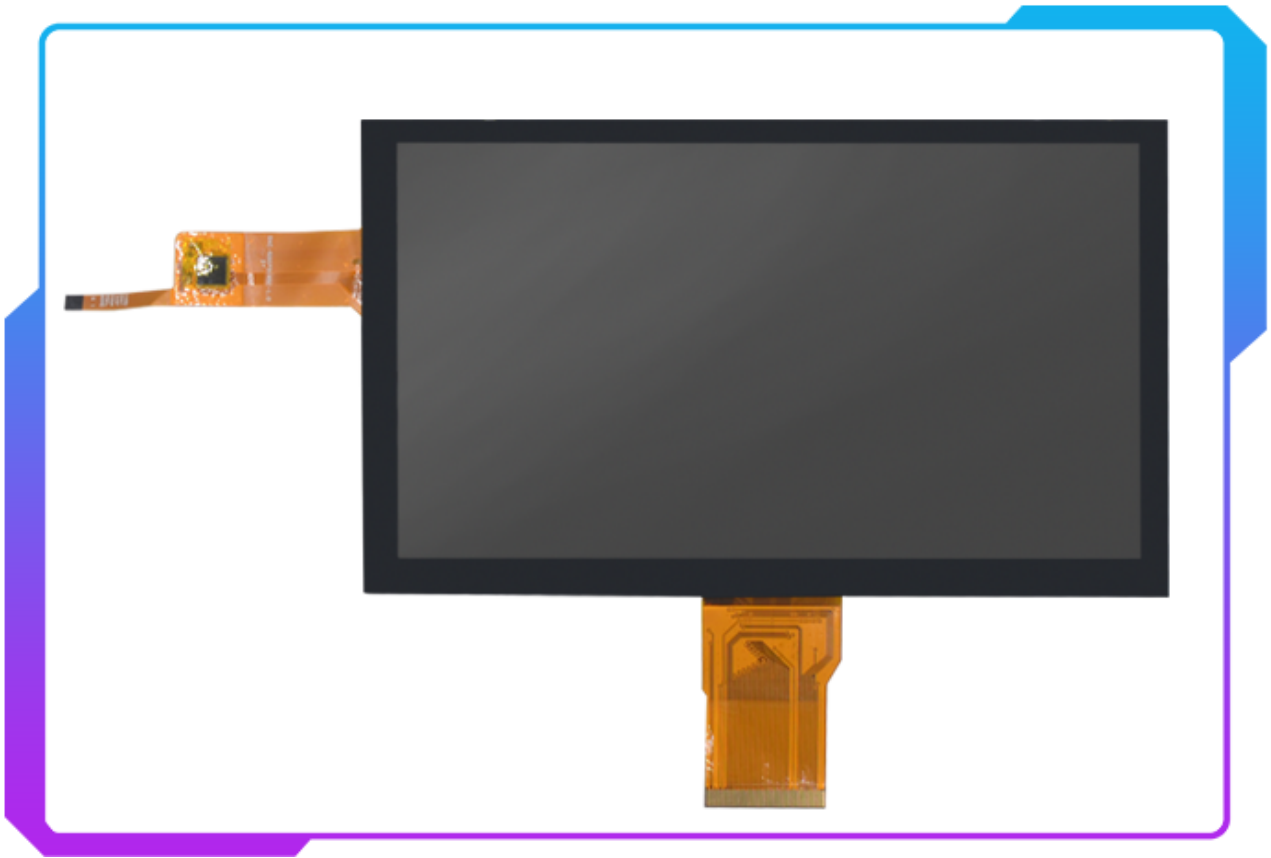

**7 吋 LCD 1024 \* 600 IPS 7 吋 RGB 24 吋 30 吋 LCD**  
**1024 \* 600 LCD**

品名	<b>7 吋 LCD 1024 * 600 IPS 7 吋 RGB 24 吋 30 吋 LCD</b>
LCD 種類	7 吋 TFT LCD
顯示技術	IPS.
解析度	1024x600.
總寬 (mm)	168.15x99.25x4.60.
有效寬 (mm)	154.21x85.92.
厚度 (mm)	0.1506x0.1432.
顏色	RGB
亮度	RGB, 50 cd
顯示 IC.	EK79001HB & EK73215BCGA.
光效 (CD / M. <sup>2</sup> )	350.
對比度	800 : 1.
背光	27 顆 LED
工作電流 (mA / V)	180mA 9.9V.
其他規格	符合 CE 認證

- \* KWH070KQ40-C15 顯示器 7 吋 TFT LCD (LCD) 規格。
- \* TFT LCD 顯示器, 顯示 IC, FPC, 顯示器, CTP 規格。
- \* 1024x600 顯示器 TFT LCD 規格。
- \* 250 - 1500cd / m<sup>2</sup> 顯示器 顯示器 顯示器 顯示器 顯示器。
- \* 顯示器 顯示器 顯示器 顯示器 顯示器。
- \* RoHS & REACH 符合。

### Specification:

- 7 Inch LCD Display
- 1024x600 Resolution
- With 50pin RGB Interface
- With Capacitive Touch Panel