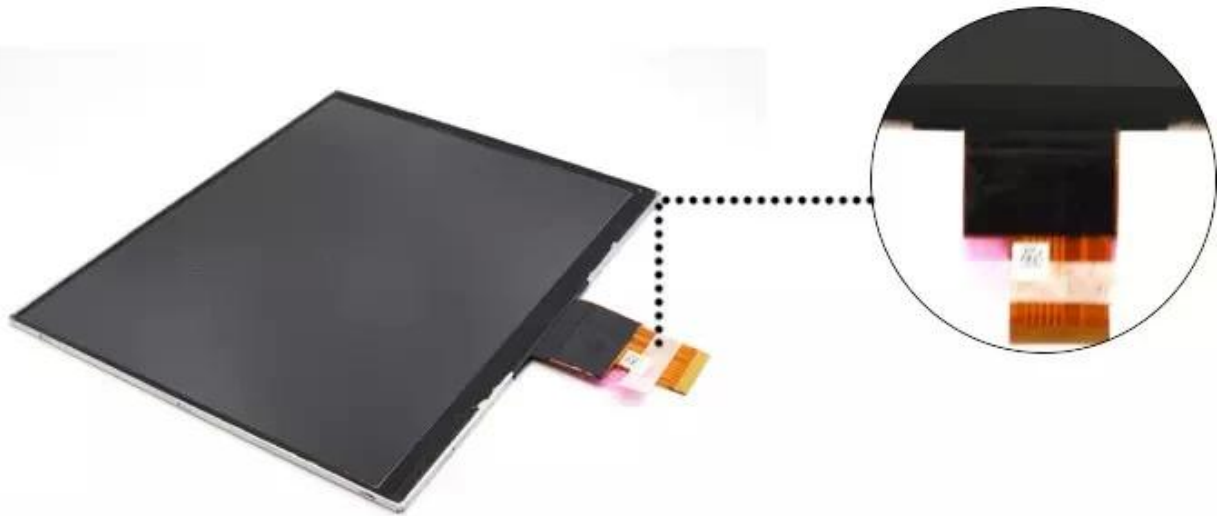

PRODUCT DISPLAY

T F T L C D D I S P L A Y

T F T L C D D I S P L A Y