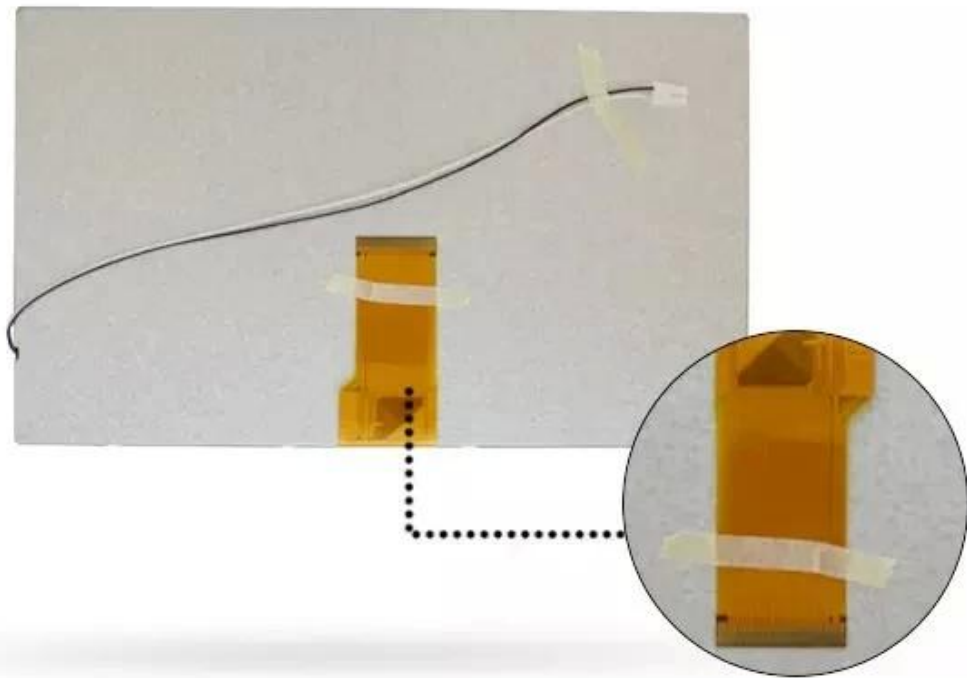

T F T L C D D I S P L A Y L

Formike Group was founded in 1999

Focus on LCD display solution, research and development, production, customization

PRODUCT INFORMATION

T F T L C D D I S P L A Y L

顯示器尺寸 :	10.1"
型號 :	KWH101KQ10-F01
LCD 類型 :	10.1 吋 LCD 顯示器
解析度 :	10.1 吋 TFT LCD 解析度 1024x600 點陣
顏色 :	1024 (RGB) X600 點陣
顯示尺寸 :	235.00x 143.00 x 4.50mm
顯示深度 :	222.72x125.28mm
顯示重量 :	60 公克
顯示亮度 :	24 點陣 RGB, 50 點陣
顯示壽命 :	24 LED
顯示溫度 :	-20°C~ 70°C
顯示電壓 :	250cd / m2
顯示電流 / 顯示電壓 :	160mA, 3.3V

PRODUCT DISPLAY

T F T L C D D I S P L A Y

T F T L C D D I S P L A Y

PRODUCT DETAILS

- High contrast reaches to 600:1
- 6 O' Clock viewing direction & 24 White LED
- 50 Pin FPC 24 bit RGB Interface
- Good resoltuion with 1024x600
- 10.1" TFT LCD display with fast response time
- Support OEM & ODM Service