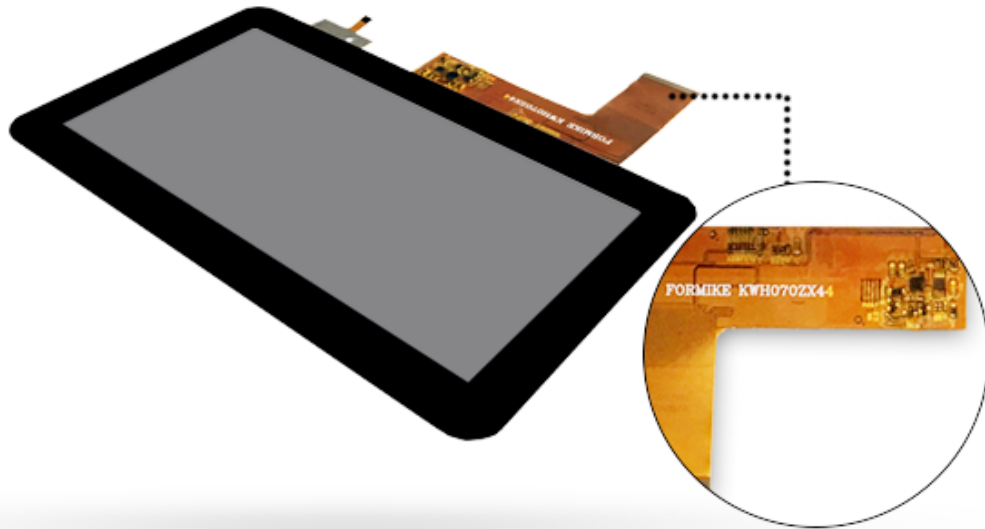

Ecrã LCD de 7 polegadas de 7 polegadas Tablet PC Tela de toque 7inch 800 * 480 TFT Painel LCD

PRODUCT INFORMATION

TFT LCD DISPLAY

Nome LCD.	Ecrã LCD de 7 polegadas de 7 polegadas Tablet PC Tela de toque 7inch 800 * 480 TFT Painel LCD		
Tamanho do LCD.	Módulo LCD de 7 polegadas	Resolução	800 (RGB) X480 Resolução
Profundidade de cor	16,7m	Relação de contraste.	500: 1.
Dimensão do esboço	179.40x 117,40 x 5.07mm	Área ativa (HXV mm)	154.08x85.92mm.
Visualizando direção	6 horas	Interface	RGB de 24 bits, 40 pinos
Luz de fundo.	24 LED branco em serial / paralelo	Brilho	450cd / m2.
Temperatura de operação	-20 °C ~ 70 °C	Fornecimento de luz de fundo / tensão	60mA 21.4V.

* KWH070ZX44-C01 é uma tela de cristal líquido da matriz ativa do tipo do tipo transmissivo (LCD).

* É composto por um painel LCD de TFT, Driver IC, FPC, Luminoso, CTP.

* É 800x480 Módulo LCD TFT.

* Backlight com diferentes opções de brilho a partir de 200 - 1500cd / m2 estão disponíveis.

* Painel de toque específico pode ser projetado e personalizado.

* RoHS & REACH Compatível.

* Se você não consegue encontrar um adequado, entre em contato conosco para obter uma recomendação.

PRODUCT DISPLAY

T F T L C D D I S P L A Y

T F T L C D D I S P L A Y

PRODUCT DETAILS

- High brightness reaches to 450cd/m²
- High contrast ratio reaches to 500 : 1
- 40 Pin FPC 24-bit RGB interface
- 7 Inch 800x480 TFT LCD display Module
- 24 White LED in serial/parallel
- Support OEM / ODM service