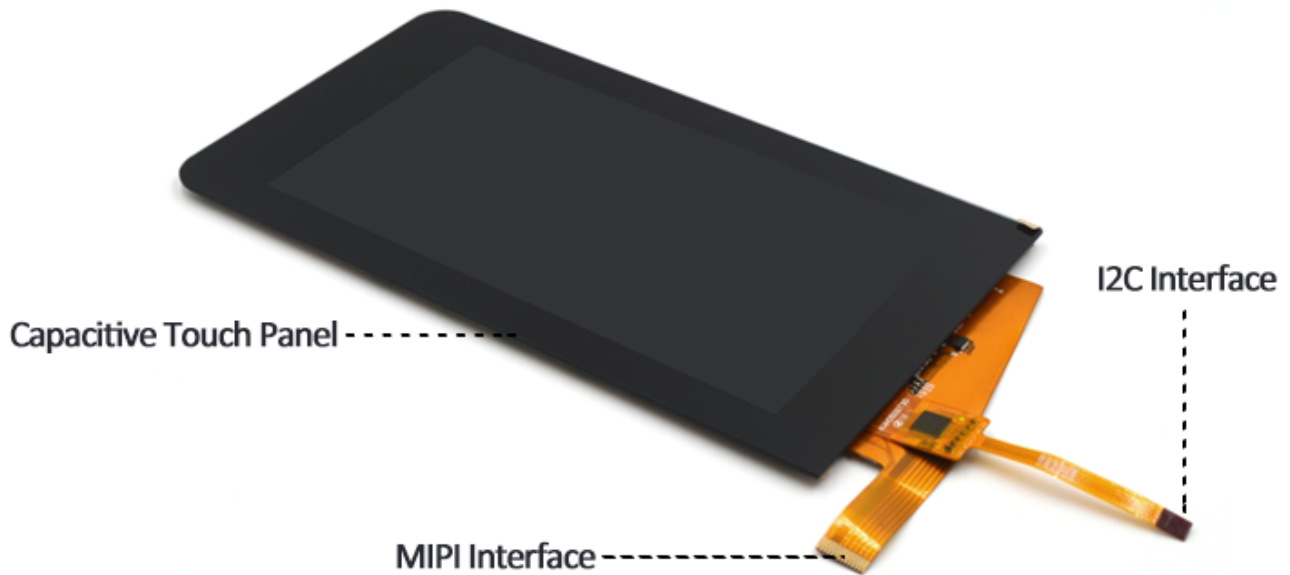

High Technology

IPS Full viewing angle
OCA optical bonding technology
Good performance in display effects

Good Quality

RoHS Compliant
Excellent quality guarantees long-term supply to overseas
Successfully applying for handheld devices, mobile phone and other fields