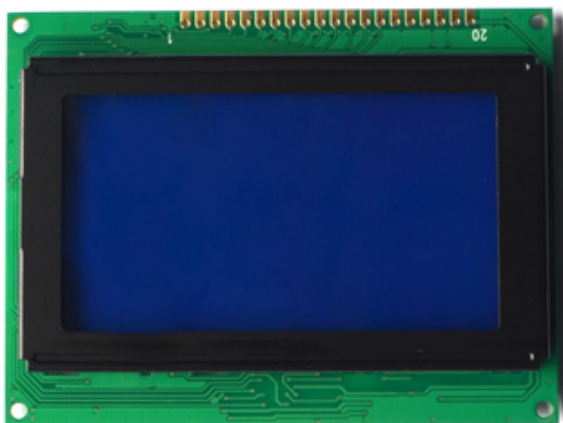

# 128x64 разрешение ЖК-дисплей COB LCD 12864A

## Показать графические производители

<b>ЖК-имя</b>	128x64 разрешение ЖК-дисплей COB LCD 12864A Показать графические производители		
<b>Формат отображения</b>	128 x 64 точек	<b>Режим отображения</b>	STN синий, отрицательный, трансмиссивный
<b>ЖК-Цвет</b>	Дисплей точка: белый, Фон: синий	<b>Обработка поверхности</b>	Антибликовый
<b>Обнаружение измерения</b>	93,0 (w) x70.0 (h) x13.0 (t) мм	<b>Просмотр области</b>	71,6 мин (W) X38.9Min (h) мм
<b>Направление просмотра</b>	6:00	<b>Входные данные интерфейса</b>	Параллельно
<b>Подсветка</b>	белый	<b>Метод вождения</b>	1/64 долга, 1/9 предвзятость
<b>Операционная температура.</b>	-20 °C ~ + 70 °C	<b>Хранение Temp.</b>	-30 °C ~ + 80 °C

- 128x64
- STN
- COB
- Graphic
- Transmissive & Negative