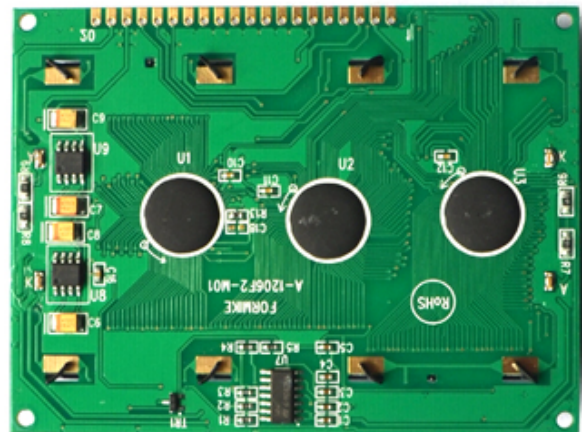

# 128x64 разрешение ЖК-дисплей COB LCD 12864A

## Показать графические производители

<b>ЖК-имя</b>	128x64 разрешение ЖК-дисплей COB LCD 12864A Показать графические производители		
<b>Формат отображения</b>	128 x 64 точек	<b>Режим отображения</b>	STN синий, отрицательный, трансмиссивный
<b>ЖК-Цвет</b>	Дисплей точка: белый, Фон: синий	<b>Обработка поверхности</b>	Антибликовый
<b>Обнаружение измерения</b>	93,0 (w) x70.0 (h) x13.0 (t) мм	<b>Просмотр области</b>	71,6 мин (W) X38.9Min (h) мм
<b>Направление просмотра</b>	6:00	<b>Входные данные интерфейса</b>	Параллельно
<b>Подсветка</b>	белый	<b>Метод вождения</b>	1/64 долга, 1/9 предвзятость
<b>Операционная температура.</b>	-20 °C ~ + 70 °C	<b>Хранение Temp.</b>	-30 °C ~ + 80 °C

- 128x64
- STN
- COB
- Graphic
- Transmissive & Negative