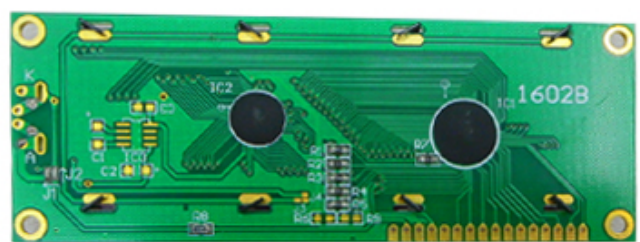

1602 синий дисплей Маленькая монохромная ЖК-панель 16x2 Модуль дисплея символов

ЖК-имя	1602 синий дисплей Маленькая монохромная ЖК-панель 16x2 Модуль дисплея символов		
Формат отображения	16 Характер * 2 строки	Режим отображения	STN, трансмиссивный, отрицательный
ЖК-Цвет	Дисплей точка: белый Фон: синий	Тип дисплея	Персонаж поют
Обнаружение измерения	122,0 (w) x44.0 (h) x 13,5 (t) мм	Просмотр области	99.0min (w) x24.0min (h) мм
Символ	ST7066U-0A	Вывод	16 Pin.
Направление просмотра	6:00	Входные данные интерфейса	MPU
Подсветка	белый	Метод вождения	1/16 долга, 1/5 предвзятость
Операционная температура.	0 °C ~ + 50 °C	Хранение Temp.	-20 °C ~ + 70 °C

- 16x2
- STN
- COB
- Character
- Transmissive & Negative