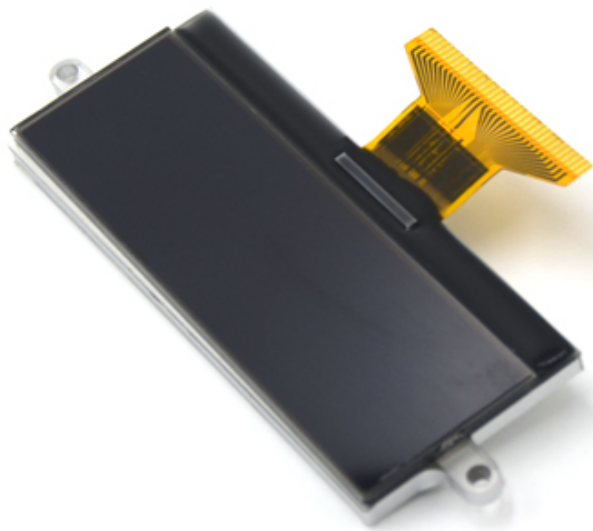

35 -контактный ЖК -панель DFSTN Трансмиссивный отрицательный монохромный экран 240x64 Графический ЖК -модуль

ЖК -имя	35 -контактный ЖК -панель DFSTN Трансмиссивный отрицательный монохромный экран 240x64 Графический ЖК -модуль		
Формат отображения	240 x 64 точки	Режим отображения	DFSTN, отрицательный, трансмиссивный
ЖК -цвет	Дисплей точка: черный, Фон: белый	Водитель ic	ST7529-G
Схема измерения	85,0 (w) x34.0 (h) x9.4 (t) мм	Зона просмотра	82,0 мин (W) x24,0 мин (h) мм
Направление просмотра	12:00	Входные данные интерфейса	6800 параллель
Подсветка	Белый	Метод вождения	1/64 обязанность, 1/9 предвзятость
Эксплуатационная температура.	-20 °C ~+70 °C	Температура хранения.	-30 °C ~+80 °C

- 240x64
- DFSTN
- COG
- Graphic
- Transmissive & Negative