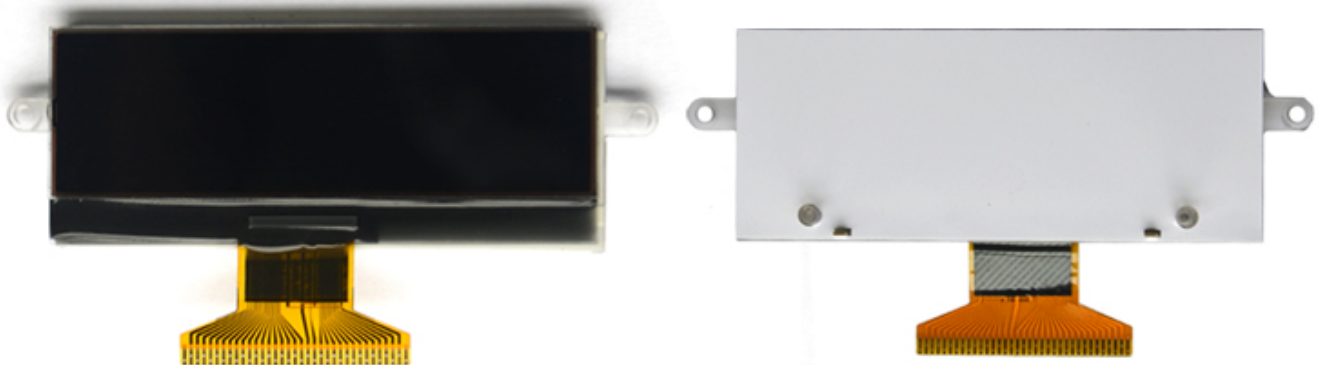

35 -контактный ЖК -панель DFSTN Трансмиссивный отрицательный монохромный экран 240x64 Графический ЖК -модуль

ЖК -имя	35 -контактный ЖК -панель DFSTN Трансмиссивный отрицательный монохромный экран 240x64 Графический ЖК -модуль		
Формат отображения	240 x 64 точки	Режим отображения	DFSTN, отрицательный, трансмиссивный
ЖК -цвет	Дисплей точка: черный, Фон: белый	Водитель ic	ST7529-G
Схема измерения	85,0 (w) x34.0 (h) x9.4 (t) мм	Зона просмотра	82,0 мин (W) x24,0 мин (h) мм
Направление просмотра	12:00	Входные данные интерфейса	6800 параллель
Подсветка	Белый	Метод вождения	1/64 обязанность, 1/9 предвзятость
Эксплуатационная температура.	-20 °C ~+70 °C	Температура хранения.	-30 °C ~+80 °C

- 240x64
- DFSTN
- COG
- Graphic
- Transmissive & Negative