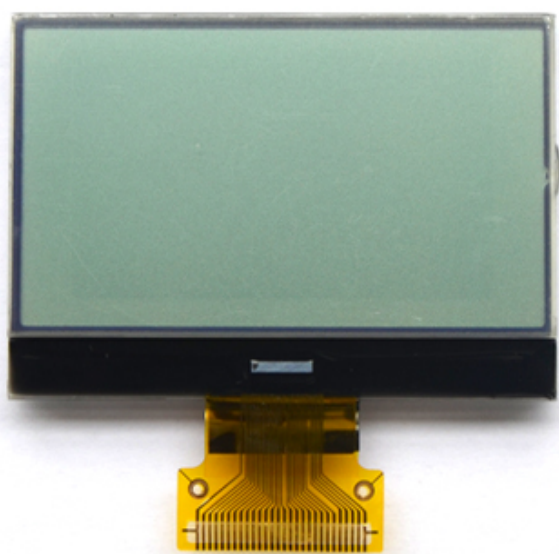

Графический ЖК-дисплей 128x64 ЖК-модуль Желтый зеленый COG ЖК-экран

ЖК-имя	Графический ЖК-дисплей 128x64 ЖК-модуль Желтый зеленый COG ЖК-экран		
Формат отображения	128 x 64 точек	Режим отображения	STN, положительный, трансфлятивный
ЖК-Цвет	Дисплей точка: черный, Фон: белый	Рабочее напряжение	3,3 В.
Обнаружение измерения	53.2 (w) x37.8 (h) x2.8 (t) мм	Просмотр области	40,92 мин (w) x24.28min (h) мм
Направление просмотра	6:00	Входные данные интерфейса	Параллельно или серийный
Подсветка	Желто-зеленая светодиодная подсветка	Метод вождения	1/64 долга, 1/9 предвзятость
Рабочая температура.	-20 °C ~ + 70 °C	Хранение Temp.	-30 °C ~ + 80 °C

- 128x64
- STN
- COG
- Graphic
- Transflective & Positive