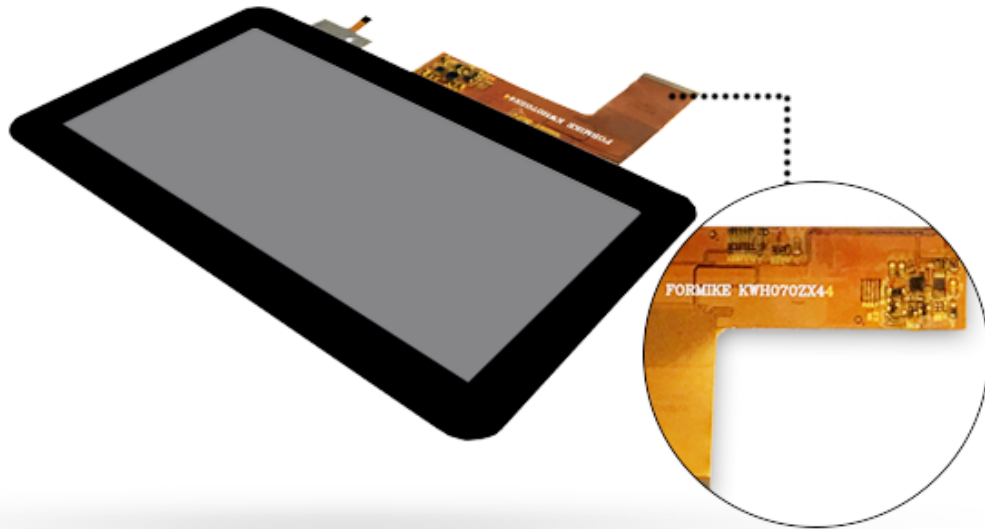

* KWH070ZX44-C01 - это жидкокристаллический дисплей жидкокристаллического кристального кристального кристального типа цветного типа (LCD).

* Он состоит из TFT LCD-панели, драйвера IC, FPC, подсветки, СТР.

* Это 800x480 разрешение TFT LCD модуля.

* Доступна подсветка с различными вариантами яркости от 200 - 1500сд / м2.

* Конкретная сенсорная панель может быть разработана и настроена.

* ROHS & Reach Соответствует.

* Если вы не можете найти подходящий, свяжитесь с нами, чтобы получить рекомендацию.

PRODUCT DISPLAY

T F T L C D D I S P L A Y

T F T L C D D I S P L A Y

PRODUCT DETAILS

- High brightness reaches to 450cd/m²
- High contrast ratio reaches to 500 : 1
- 40 Pin FPC 24-bit RGB interface
- 7 Inch 800x480 TFT LCD display Module
- 24 White LED in serial/parallel
- Support OEM / ODM service