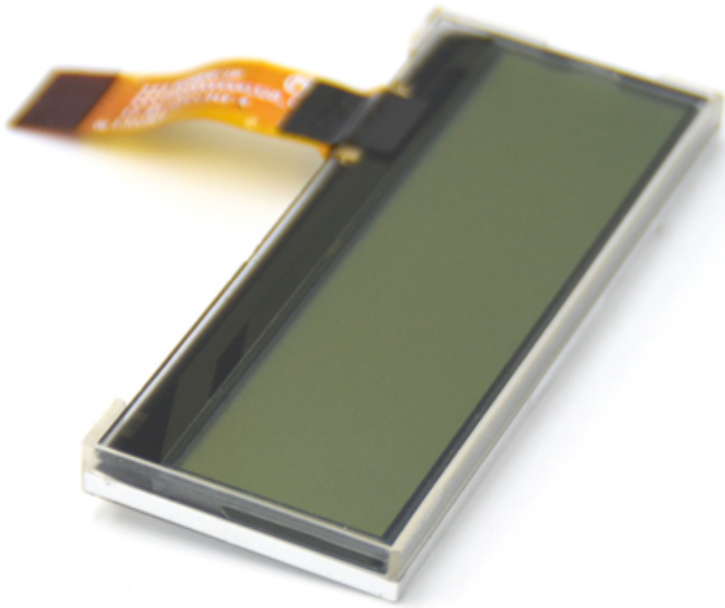

Положительный трансфель FSTN Cog Cog LCD панели ЖК-дисплея LCD 16x2

ЖК-имя	Положительный трансфель FSTN Cog Cog LCD панели ЖК-дисплея LCD 16x2		
Формат отображения	16 Характер * 2 строки	Режим отображения	FSTN, положительный, трансфель (P3)
ЖК-Цвет	Дисплей точка: черный Фон: белый	Обработка поверхности	Антибликовый
Обнаружение измерения	66,0 (W) x26 .5 (h) x 5,2 (t) мм	Просмотр области	62,0 мин (W) X16MIN (H) мм
Направление просмотра	12:00	Входные данные интерфейса	I2C.
Подсветка	БЕЛЫЙ	Метод вождения	1/16 долга, 1/5 предвзятость
Операционная температура.	-20 °C ~ + 70 °C	Хранение Temp.	-30 °C ~ + 80 °C

- 16x2
- FSTN
- COB
- Character
- Transflective & Positive