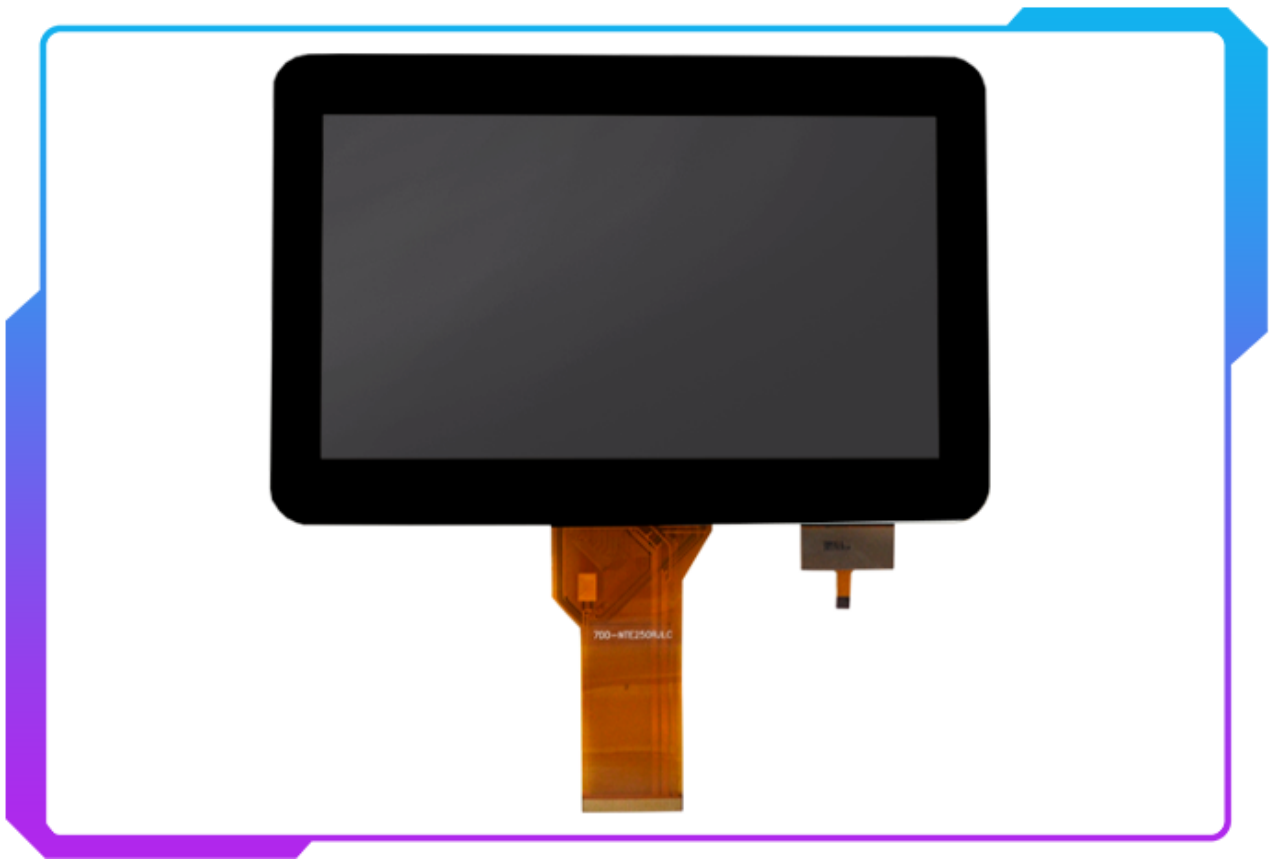

Поставщик ЖК-панель TFT 7-дюймовый ЖК-сенсорный экран 800x480 с 24-битным интерфейсом RGB

наименование товара	Поставщик ЖК-панель TFT 7-дюймовый ЖК-сенсорный экран 800x480 с 24-битным интерфейсом RGB
Размер ЖК-дисплея	7-дюймовый ЖК-дисплей TFT
Режим отображения	Трансмиссивный
Разрешение	800 x 480
Габаритные размеры (мм)	179,40x117,40x7,37
Активная область (мм)	154,08 x 85,92
Шаг точки (мм)	0,1926x0,1790
Направление просмотра	6:00
Интерфейс	Интерфейс RGB, 50 контактов
Глубина цвета	16 млн
Яркость (Кд / м ²)	400
Контрастность	500: 1
Подсветка	27 Белый светодиод
Подсветка питания (Ток / напряжение)	180 мА 9,6 В
Сенсорный экран	С емкостной сенсорной панелью

* KWH070KQ20-C05 - цветной жидкокристаллический дисплей (ЖКД) с активной матрицей пропускающего типа.

* Он состоит из ЖК-панели TFT, IC драйвера, FPC, подсветки, СТР.

* Это модуль TFT LCD с разрешением 800x480.

* Доступна подсветка с различными вариантами яркости от 250 до 1500 кд / м2.

* Конкретная сенсорная панель может быть разработана и настроена.

* Соответствует RoHS и REACH.

* Если вы не можете найти подходящий, свяжитесь с нами, чтобы получить рекомендацию.

Specification:

- 7 Inch LCD Display
- 800x480 Resolution
- With 50pin RGB Interface
- With Capacitive Touch Panel